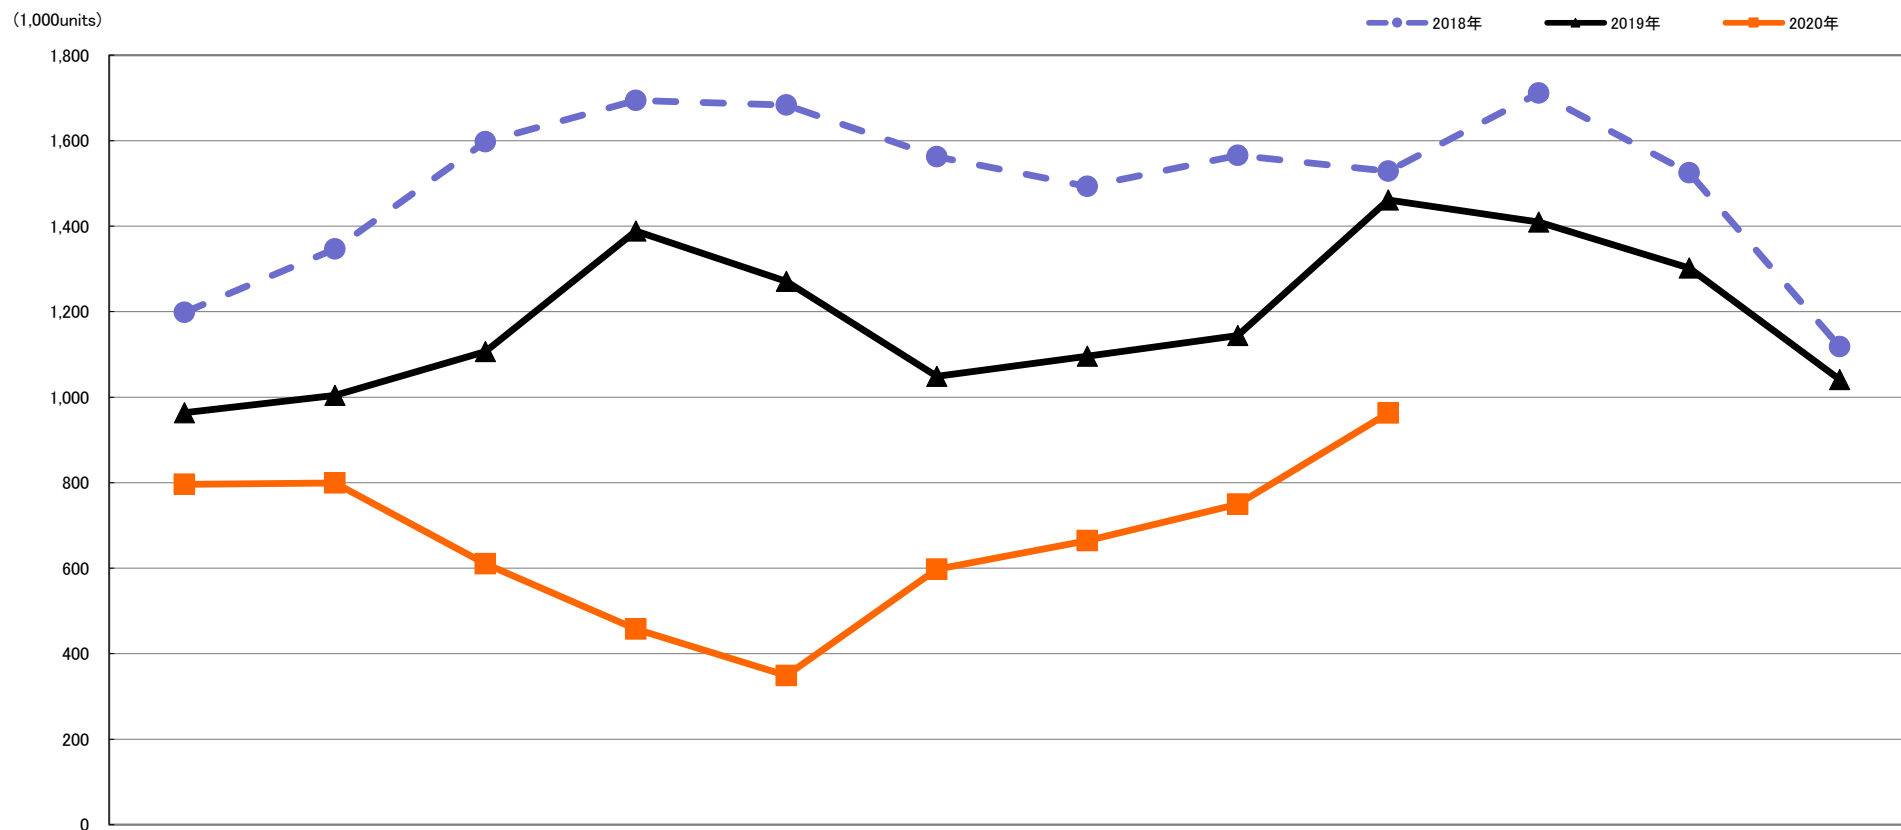

交換レンズ【Worldwide】出荷数量月間推移 2018年対2019年対2020年1～9月

	1月 Jan.	2月 Feb.	3月 Mar.	4月 Apr.	5月 May.	6月 Jun.	7月 Jul.	8月 Aug.	9月 Sep.	10月 Oct.	11月 Nov.	12月 Dec.
2020年	796,297	799,031	610,487	457,231	348,866	597,719	664,324	749,370	962,736			
	82.6%	79.6%	55.2%	32.9%	27.4%	57.0%	60.6%	65.5%	65.9%			
2019年	963,605	1,004,101	1,106,398	1,388,778	1,271,151	1,048,670	1,096,143	1,144,290	1,461,248	1,409,671	1,302,049	1,040,808
	80.4%	74.6%	69.2%	82.0%	75.5%	67.1%	73.4%	73.1%	95.6%	82.4%	85.4%	93.1%
2018年	1,198,328	1,346,487	1,597,691	1,694,378	1,683,348	1,562,317	1,492,705	1,565,477	1,528,924	1,711,293	1,524,578	1,118,183