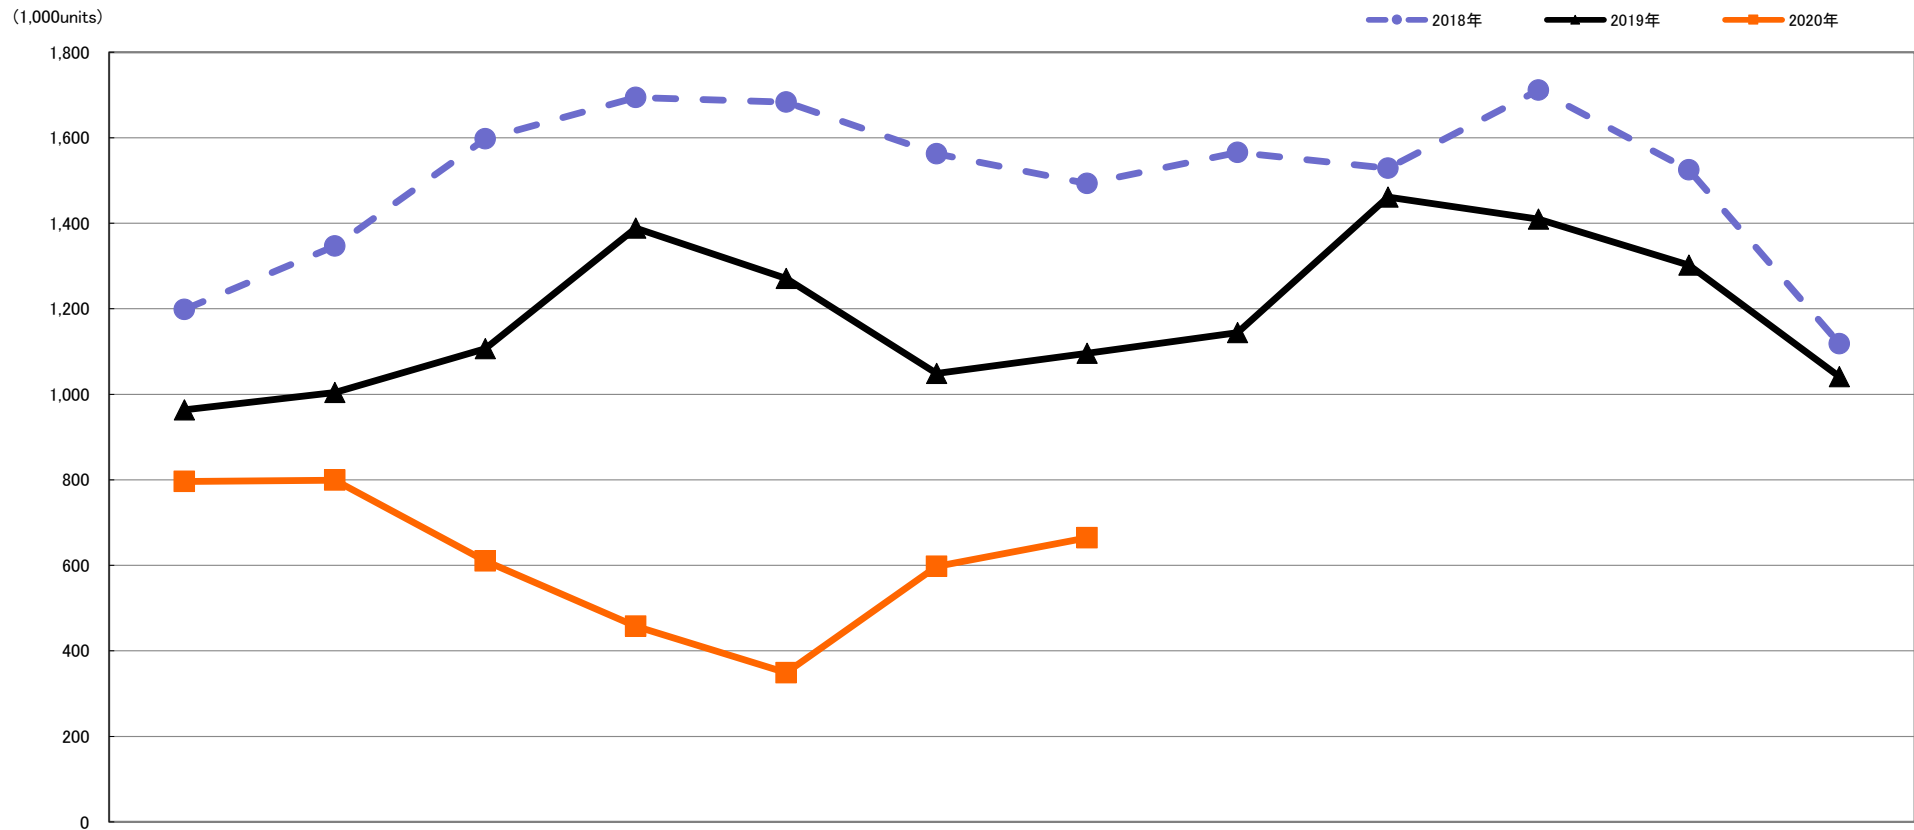

# 交換レンズ【Worldwide】出荷数量月間推移

## 2018年対2019年対2020年1～7月

	1月 Jan.	2月 Feb.	3月 Mar.	4月 Apr.	5月 May.	6月 Jun.	7月 Jul.	8月 Aug.	9月 Sep.	10月 Oct.	11月 Nov.	12月 Dec.
2020年	796,297	799,031	610,487	457,231	348,866	597,719	664,324					
	82.6%	79.6%	55.2%	32.9%	27.4%	57.0%	60.6%					
2019年	963,605	1,004,101	1,106,398	1,388,778	1,271,151	1,048,670	1,096,143	1,144,290	1,461,248	1,409,671	1,302,049	1,040,808
	80.4%	74.6%	69.2%	82.0%	75.5%	67.1%	73.4%	73.1%	95.6%	82.4%	85.4%	93.1%
2018年	1,198,328	1,346,487	1,597,691	1,694,378	1,683,348	1,562,317	1,492,705	1,565,477	1,528,924	1,711,293	1,524,578	1,118,183