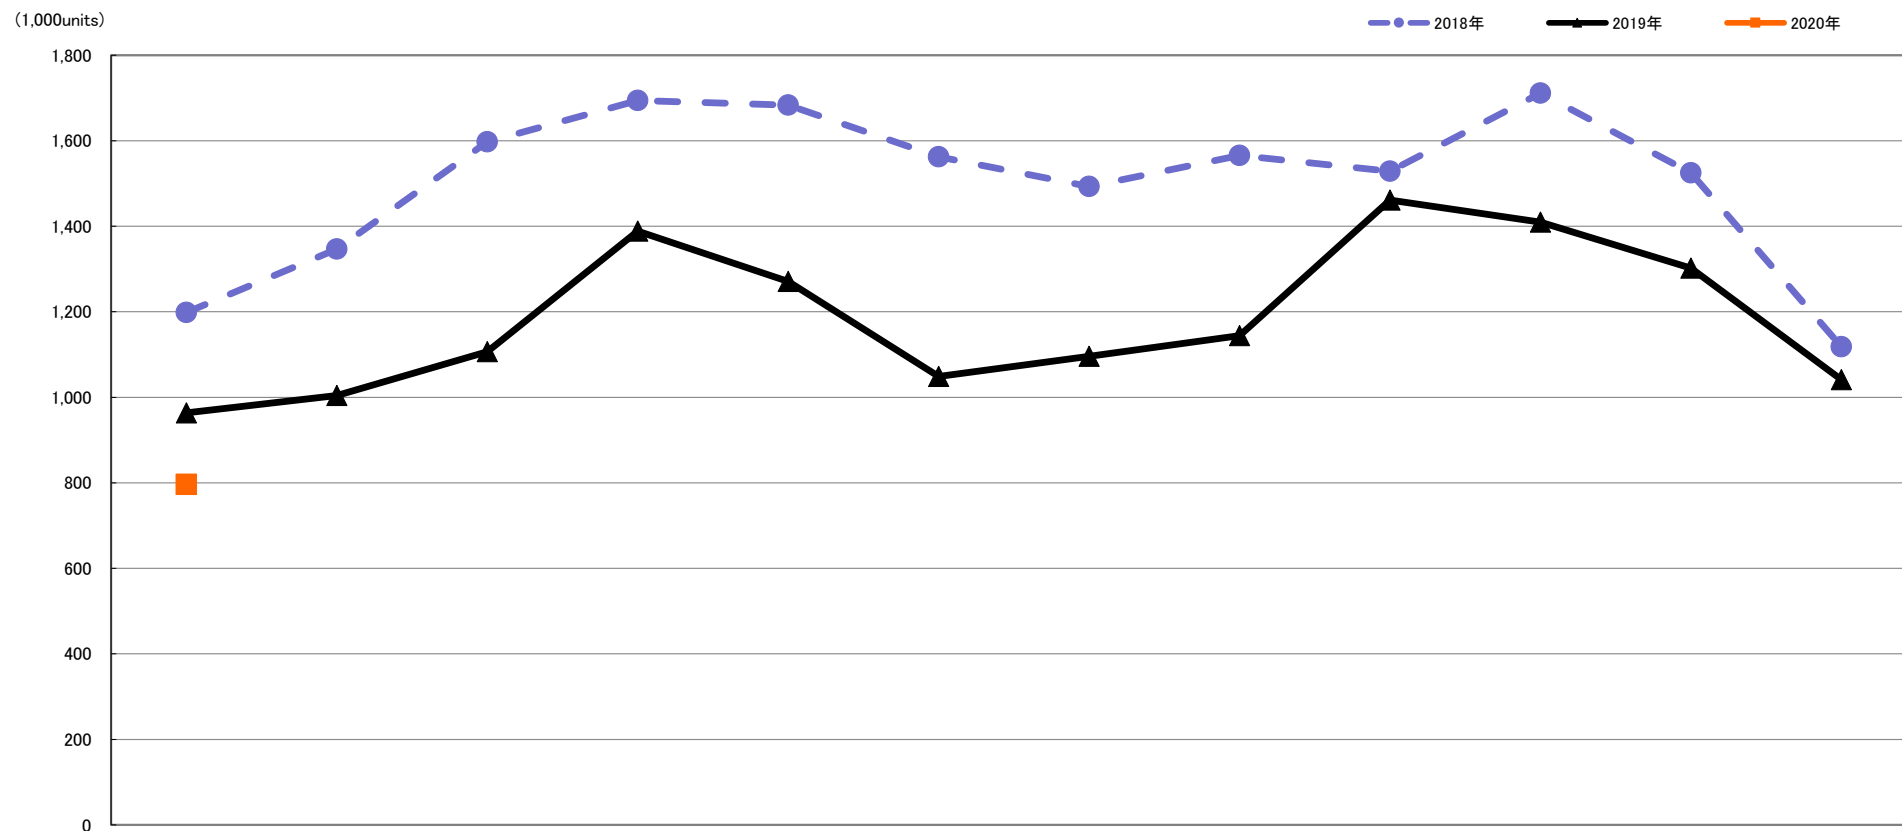

交換レンズ【Worldwide】出荷数量月間推移

2018年対2019年対2020年1月

	1月 Jan.	2月 Feb.	3月 Mar.	4月 Apr.	5月 May.	6月 Jun.	7月 Jul.	8月 Aug.	9月 Sep.	10月 Oct.	11月 Nov.	12月 Dec.
2020年	796,297											
	82.6%											
2019年	963,605	1,004,101	1,106,398	1,388,778	1,271,151	1,048,670	1,096,143	1,144,290	1,461,248	1,409,671	1,302,049	1,040,808
	80.4%	74.6%	69.2%	82.0%	75.5%	67.1%	73.4%	73.1%	95.6%	82.4%	85.4%	93.1%
2018年	1,198,328	1,346,487	1,597,691	1,694,378	1,683,348	1,562,317	1,492,705	1,565,477	1,528,924	1,711,293	1,524,578	1,118,183