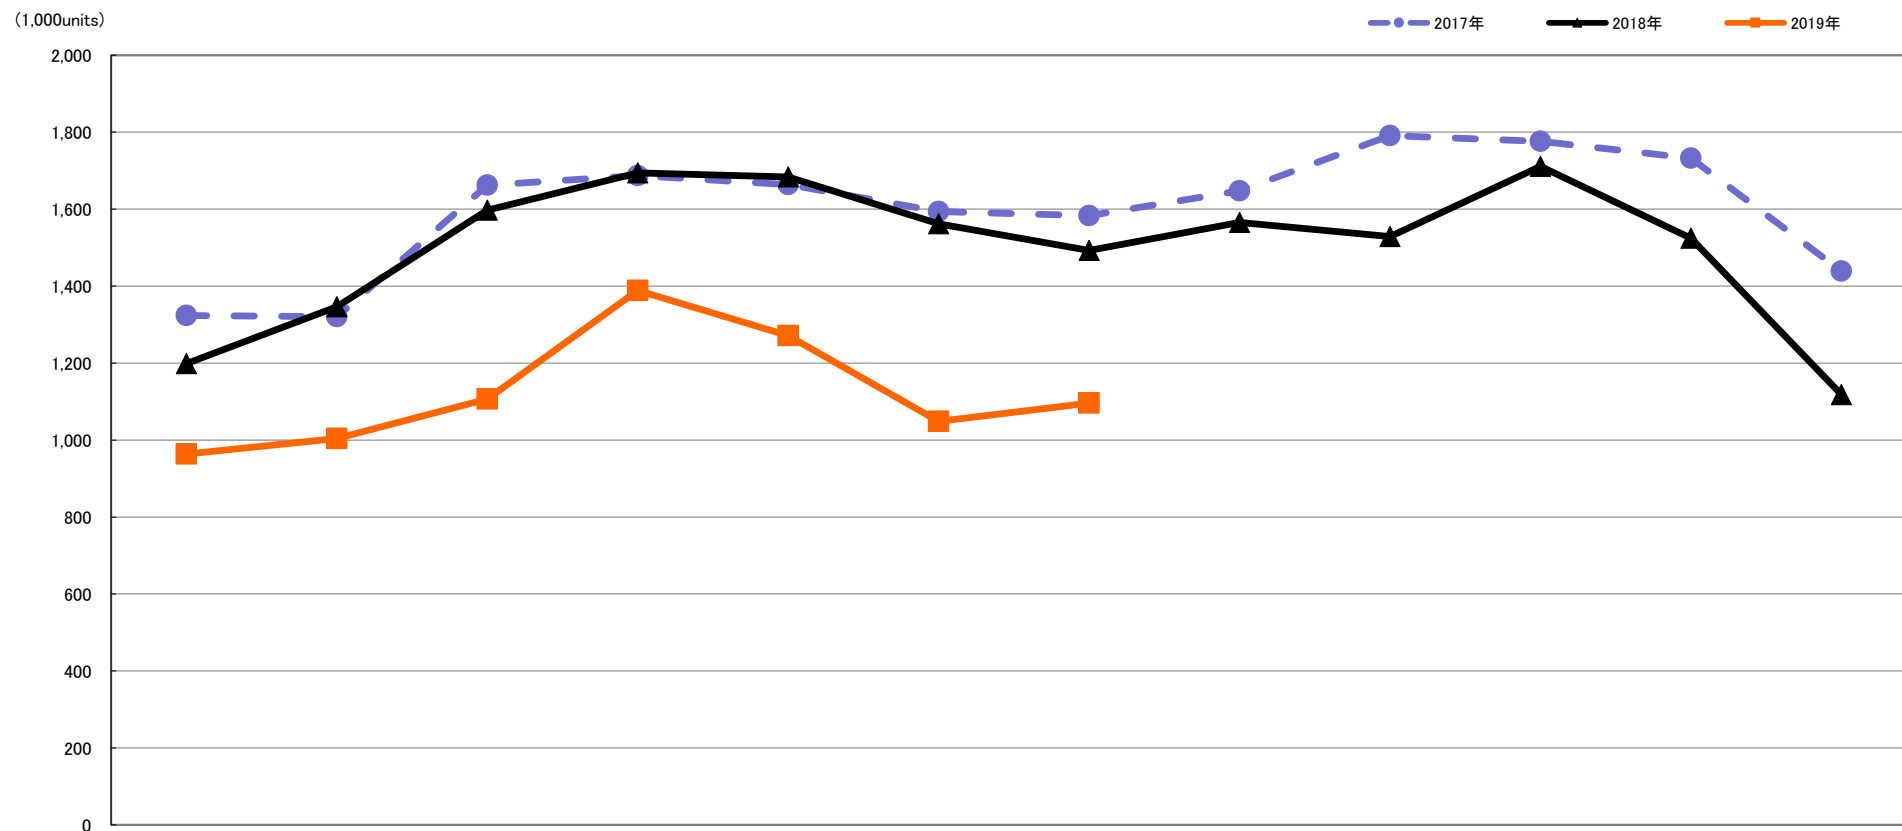

交換レンズ【Worldwide】出荷数量月間推移

2017年対2018年対2019年1～7月

	1月 Jan.	2月 Feb.	3月 Mar.	4月 Apr.	5月 May.	6月 Jun.	7月 Jul.	8月 Aug.	9月 Sep.	10月 Oct.	11月 Nov.	12月 Dec.
2019年	963,605	1,004,101	1,106,398	1,388,778	1,271,151	1,048,670	1,096,143					
	80.4%	74.6%	69.2%	82.0%	75.5%	67.1%	73.4%					
2018年	1,198,328	1,346,487	1,597,691	1,694,378	1,683,348	1,562,317	1,492,705	1,565,477	1,528,924	1,711,293	1,524,578	1,118,183
	90.5%	102.0%	96.1%	100.4%	101.2%	98.0%	94.3%	95.0%	85.4%	96.3%	88.0%	77.7%
2017年	1,323,518	1,320,515	1,662,137	1,687,036	1,663,979	1,594,012	1,583,364	1,647,579	1,791,121	1,776,139	1,732,334	1,438,865