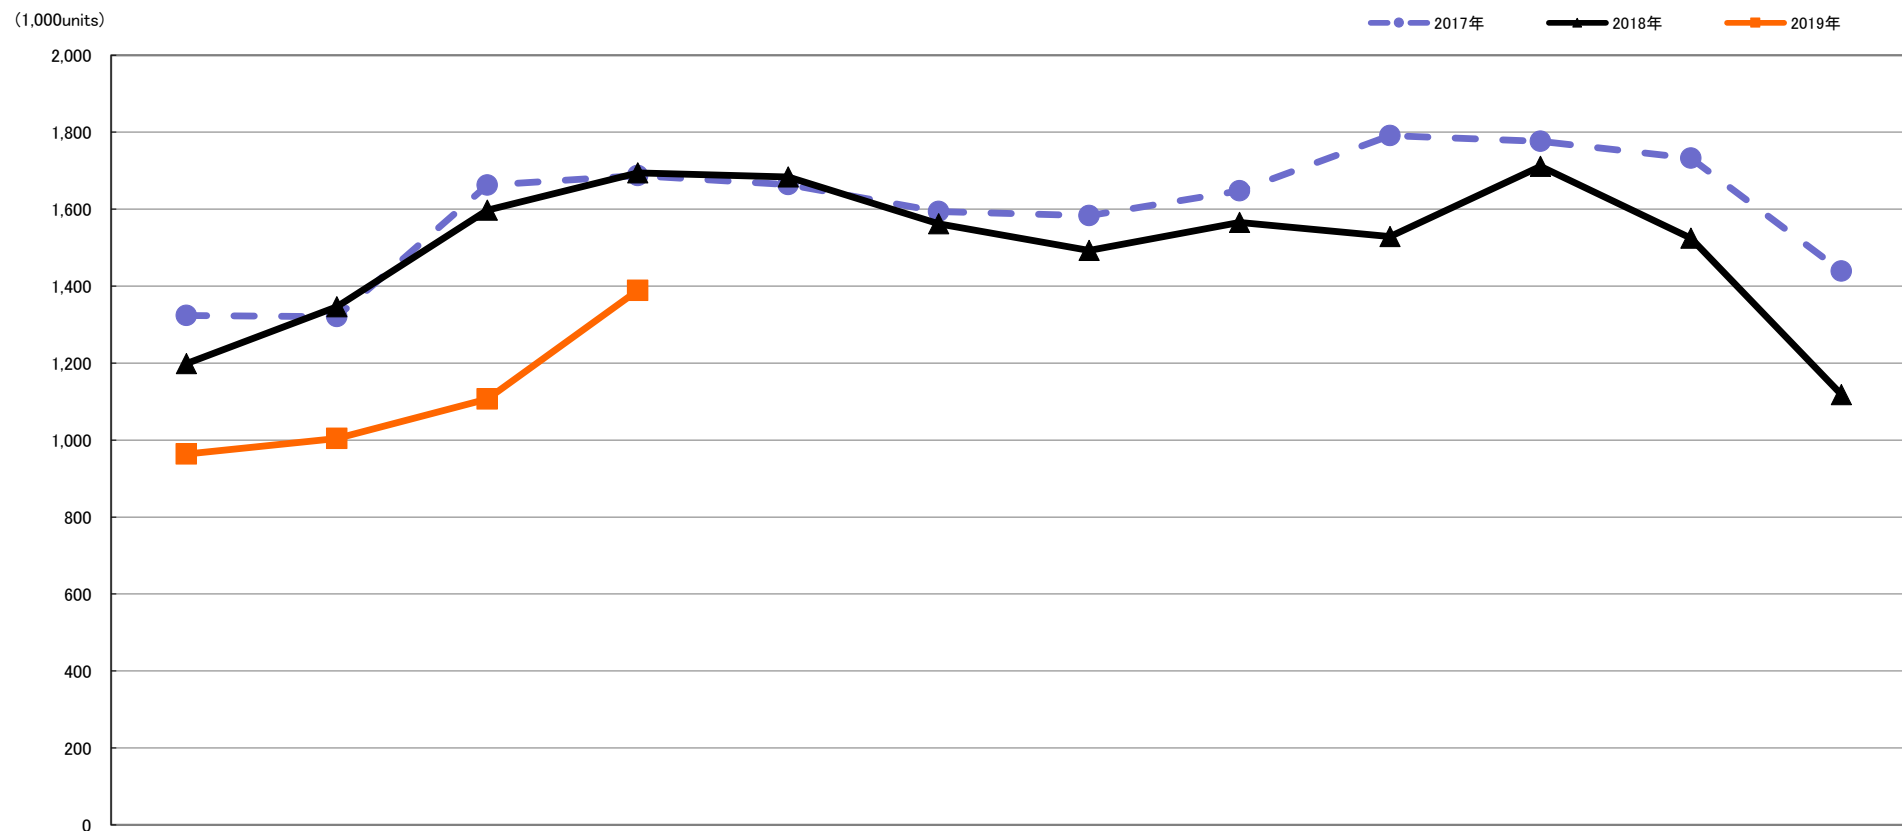

交換レンズ【Worldwide】出荷数量月間推移

2017年対2018年対2019年1~4月

	1月 Jan.	2月 Feb.	3月 Mar.	4月 Apr.	5月 May.	6月 Jun.	7月 Jul.	8月 Aug.	9月 Sep.	10月 Oct.	11月 Nov.	12月 Dec.
2019年	963,605	1,004,101	1,106,398	1,388,778								
	80.4%	74.6%	69.2%	82.0%								
2018年	1,198,328	1,346,487	1,597,691	1,694,378	1,683,348	1,562,317	1,492,705	1,565,477	1,528,924	1,711,293	1,524,578	1,118,183
	90.5%	102.0%	96.1%	100.4%	101.2%	98.0%	94.3%	95.0%	85.4%	96.3%	88.0%	77.7%
2017年	1,323,518	1,320,515	1,662,137	1,687,036	1,663,979	1,594,012	1,583,364	1,647,579	1,791,121	1,776,139	1,732,334	1,438,865