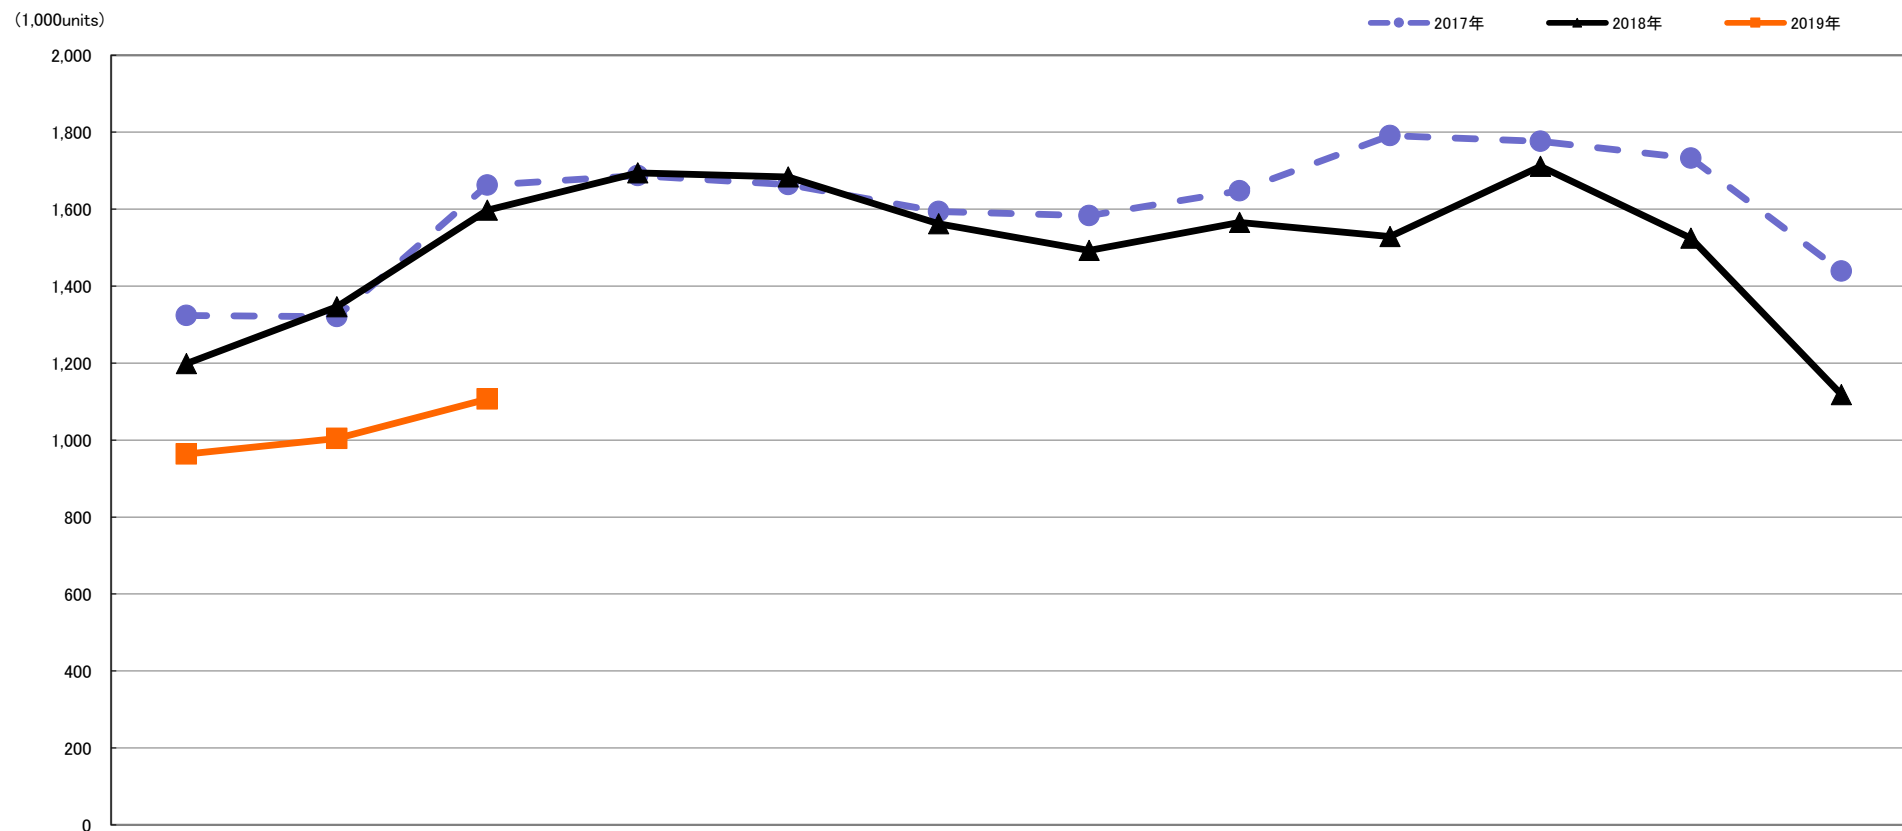

交換レンズ【Worldwide】出荷数量月間推移

2017年対2018年対2019年1～3月

	1月 Jan.	2月 Feb.	3月 Mar.	4月 Apr.	5月 May.	6月 Jun.	7月 Jul.	8月 Aug.	9月 Sep.	10月 Oct.	11月 Nov.	12月 Dec.
2019年	963,605	1,004,101	1,106,398									
	80.4%	74.6%	69.2%									
2018年	1,198,328	1,346,487	1,597,691	1,694,378	1,683,348	1,562,317	1,492,705	1,565,477	1,528,924	1,711,293	1,524,578	1,118,183
	90.5%	102.0%	96.1%	100.4%	101.2%	98.0%	94.3%	95.0%	85.4%	96.3%	88.0%	77.7%
2017年	1,323,518	1,320,515	1,662,137	1,687,036	1,663,979	1,594,012	1,583,364	1,647,579	1,791,121	1,776,139	1,732,334	1,438,865