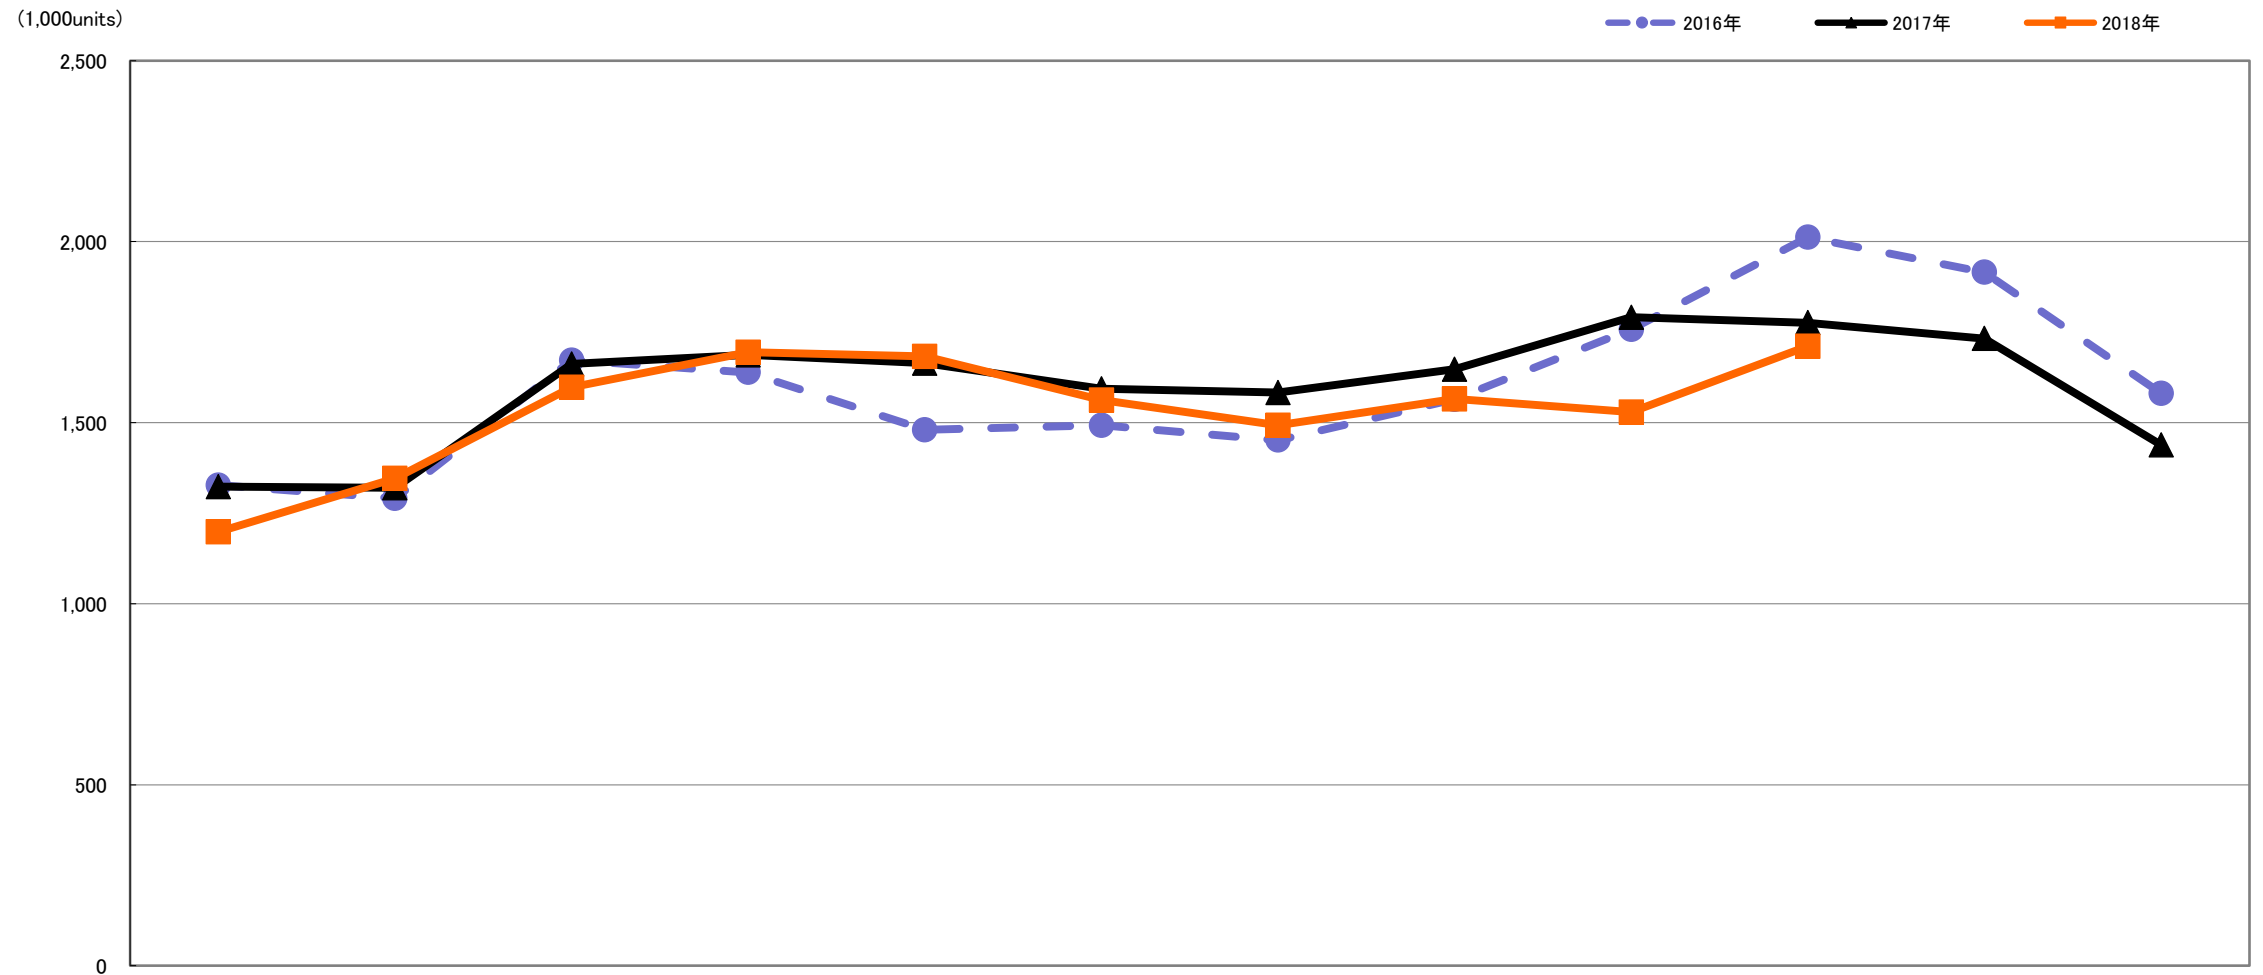

交換レンズ【Worldwide】出荷数量月間推移

2016年対2017年対2018年1～10月

	1月 Jan.	2月 Feb.	3月 Mar.	4月 Apr.	5月 May.	6月 Jun.	7月 Jul.	8月 Aug.	9月 Sep.	10月 Oct.	11月 Nov.	12月 Dec.
2018年	1,198,328	1,346,487	1,597,691	1,694,378	1,683,348	1,562,317	1,492,705	1,565,477	1,528,924	1,711,293		
	90.5%	102.0%	96.1%	100.4%	101.2%	98.0%	94.3%	95.0%	85.4%	96.3%		
2017年	1,323,518	1,320,515	1,662,137	1,687,036	1,663,979	1,594,012	1,583,364	1,647,579	1,791,121	1,776,139	1,732,334	1,438,865
	99.7%	102.3%	99.4%	102.9%	112.4%	106.8%	109.1%	105.3%	101.9%	88.3%	90.4%	91.0%
2016年	1,327,824	1,290,921	1,672,550	1,638,926	1,480,431	1,492,911	1,451,673	1,564,466	1,758,143	2,012,037	1,915,611	1,581,003