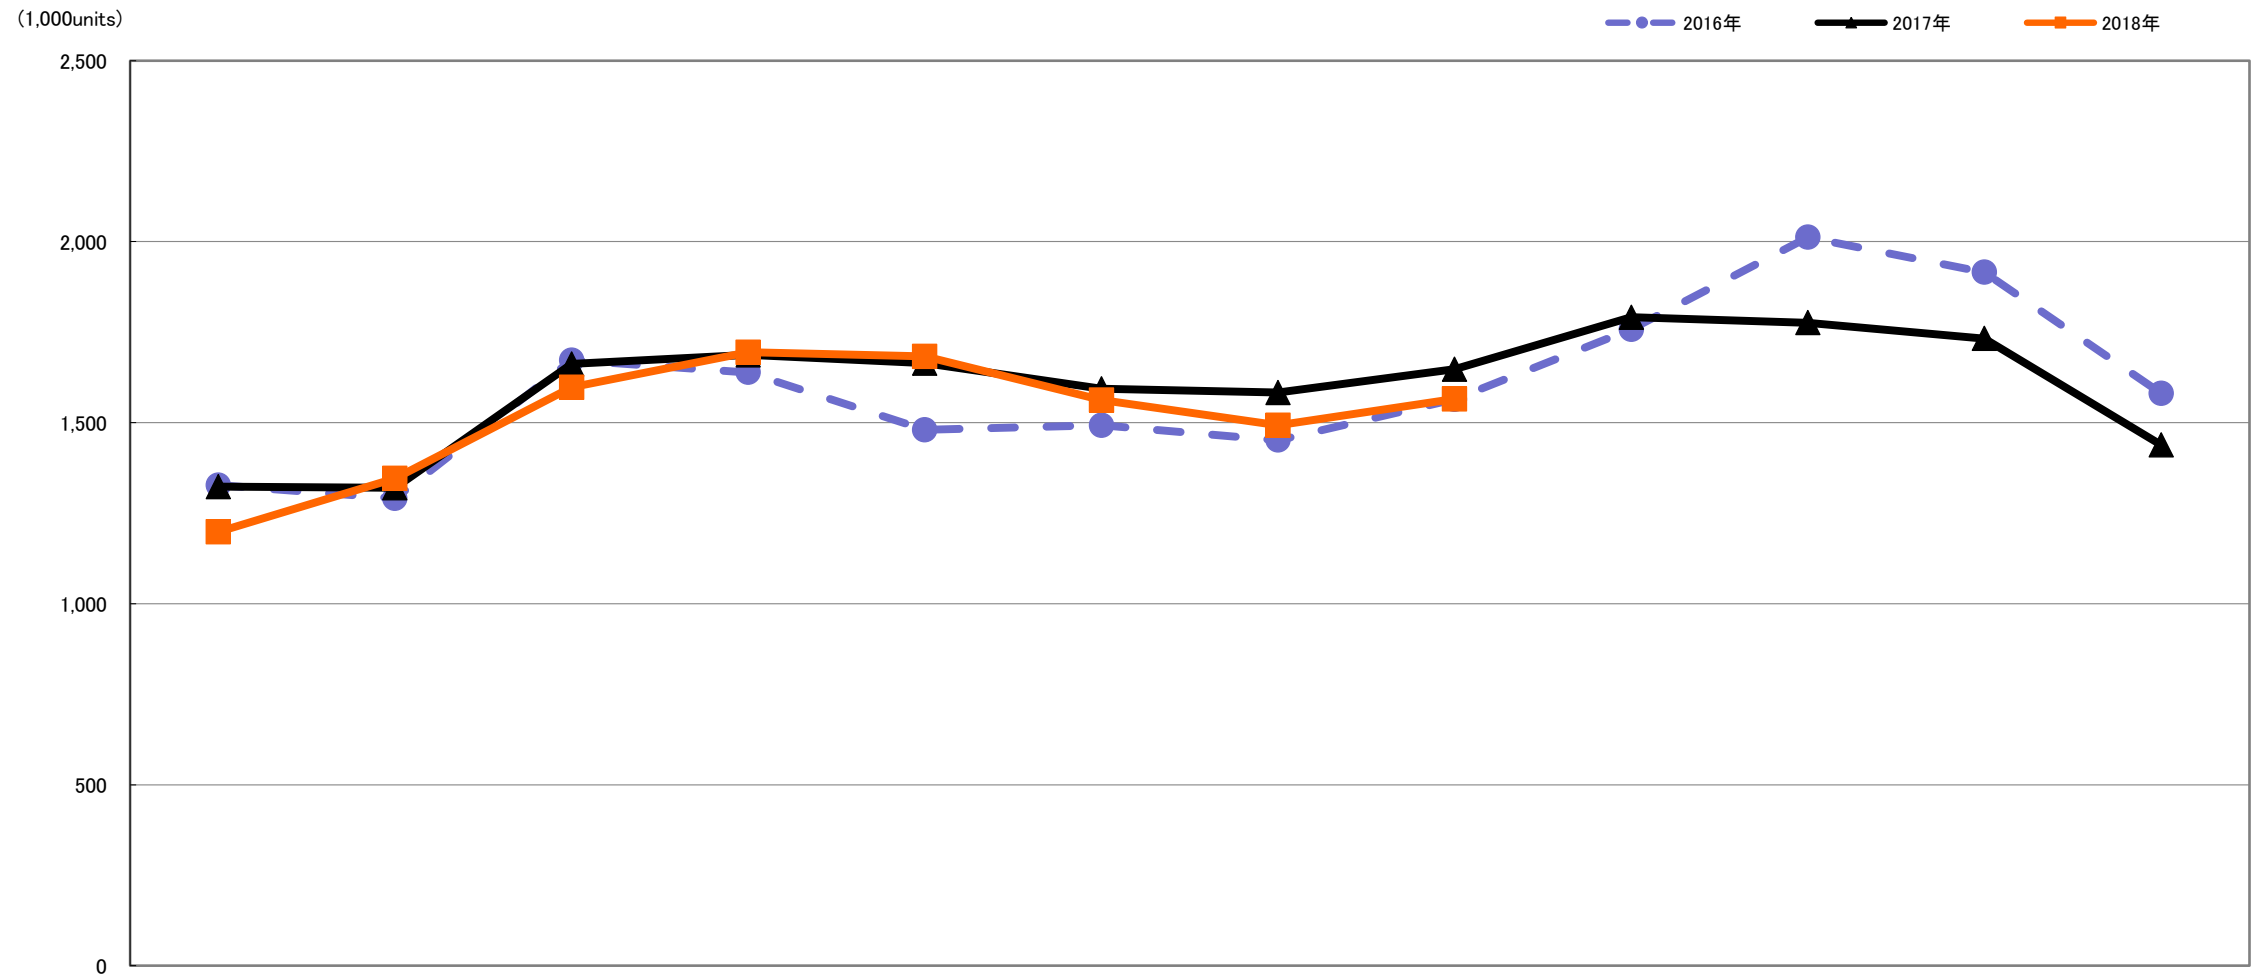

交換レンズ【Worldwide】出荷数量月間推移

2016年対2017年対2018年1～8月

	1月 Jan.	2月 Feb.	3月 Mar.	4月 Apr.	5月 May.	6月 Jun.	7月 Jul.	8月 Aug.	9月 Sep.	10月 Oct.	11月 Nov.	12月 Dec.
2018年	1,198,328	1,346,487	1,597,691	1,694,378	1,683,348	1,562,317	1,492,705	1,565,477				
	90.5%	102.0%	96.1%	100.4%	101.2%	98.0%	94.3%	95.0%				
2017年	1,323,518	1,320,515	1,662,137	1,687,036	1,663,979	1,594,012	1,583,364	1,647,579	1,791,121	1,776,139	1,732,334	1,438,865
	99.7%	102.3%	99.4%	102.9%	112.4%	106.8%	109.1%	105.3%	101.9%	88.3%	90.4%	91.0%
2016年	1,327,824	1,290,921	1,672,550	1,638,926	1,480,431	1,492,911	1,451,673	1,564,466	1,758,143	2,012,037	1,915,611	1,581,003