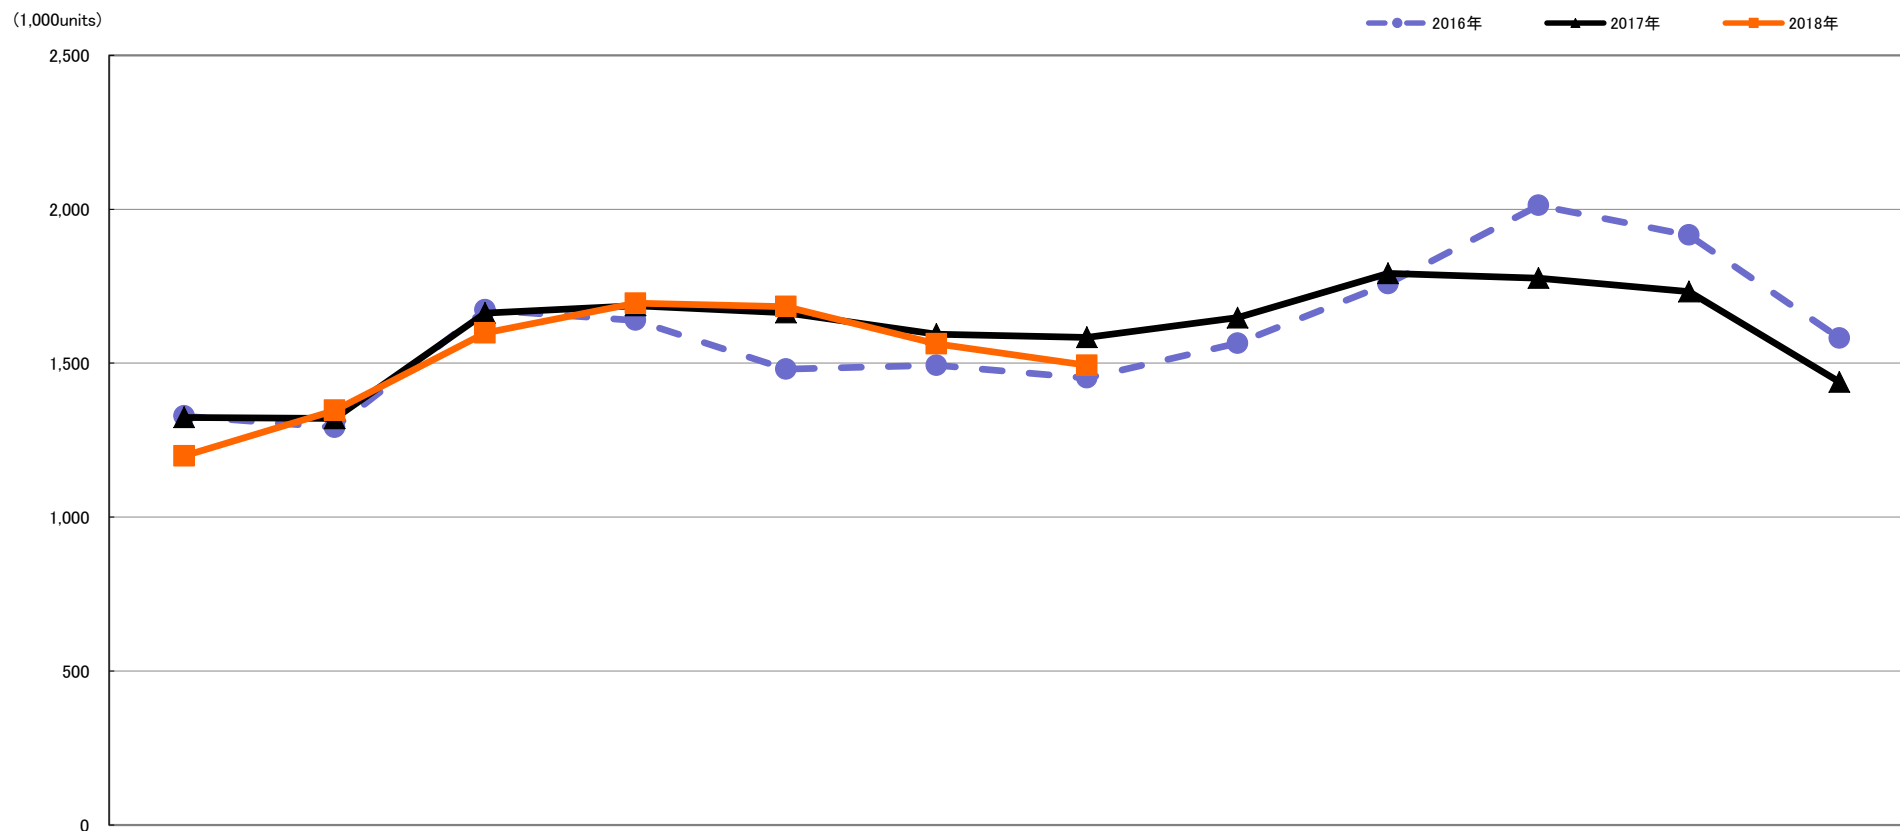

# 交換レンズ【Worldwide】出荷数量月間推移

## 2016年対2017年対2018年1～7月

	1月 Jan.	2月 Feb.	3月 Mar.	4月 Apr.	5月 May.	6月 Jun.	7月 Jul.	8月 Aug.	9月 Sep.	10月 Oct.	11月 Nov.	12月 Dec.
2018年	1,198,328	1,346,487	1,597,691	1,694,378	1,683,348	1,562,317	1,492,705					
	90.5%	102.0%	96.1%	100.4%	101.2%	98.0%	94.3%					
2017年	1,323,518	1,320,515	1,662,137	1,687,036	1,663,979	1,594,012	1,583,364	1,647,579	1,791,121	1,776,139	1,732,334	1,438,865
	99.7%	102.3%	99.4%	102.9%	112.4%	106.8%	109.1%	105.3%	101.9%	88.3%	90.4%	91.0%
2016年	1,327,824	1,290,921	1,672,550	1,638,926	1,480,431	1,492,911	1,451,673	1,564,466	1,758,143	2,012,037	1,915,611	1,581,003