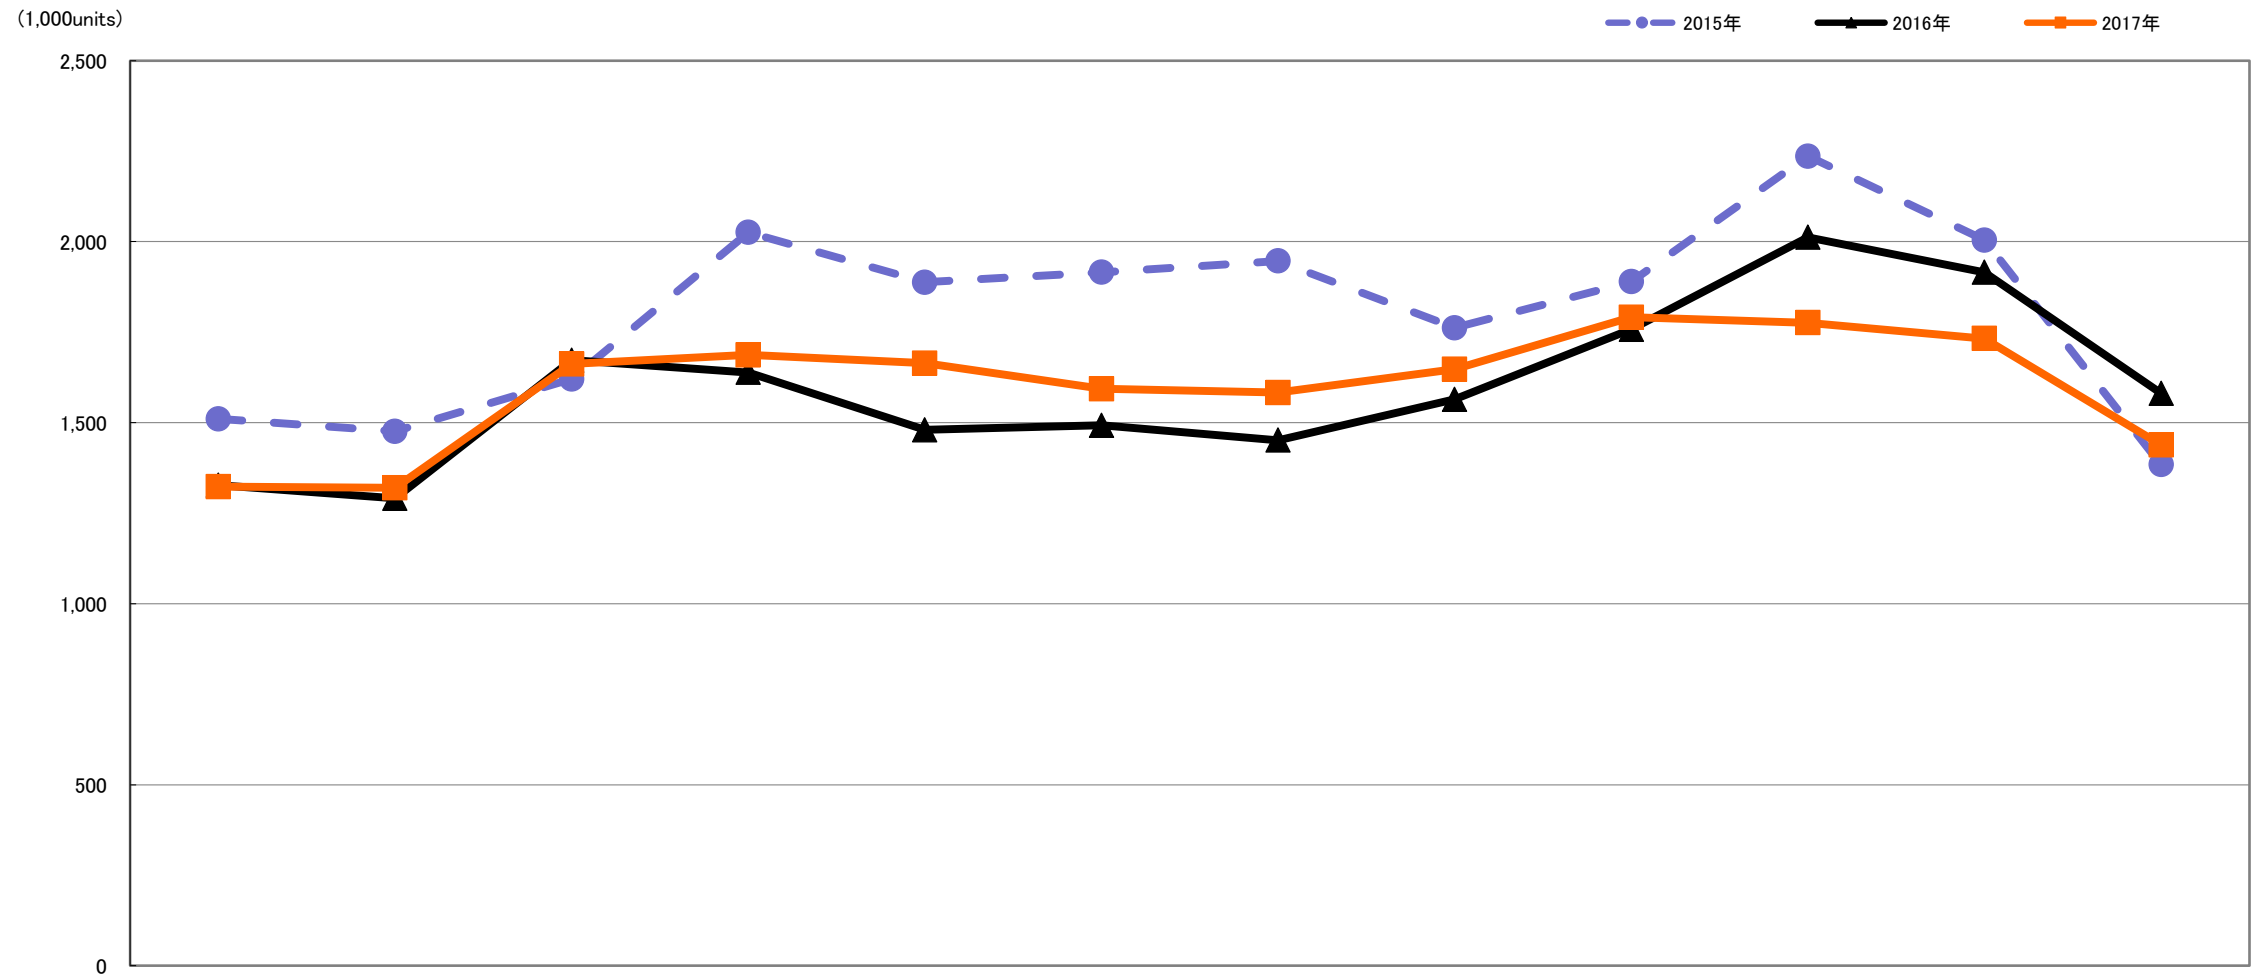

# 交換レンズ【Worldwide】出荷数量月間推移 2015年対2016年対2017年1～12月

	1月 Jan.	2月 Feb.	3月 Mar.	4月 Apr.	5月 May.	6月 Jun.	7月 Jul.	8月 Aug.	9月 Sep.	10月 Oct.	11月 Nov.	12月 Dec.
2017年	1,323,518	1,320,515	1,662,137	1,687,036	1,663,979	1,594,012	1,583,364	1,647,579	1,791,121	1,776,139	1,732,334	1,438,865
	99.7%	102.3%	99.4%	102.9%	112.4%	106.8%	109.1%	105.3%	101.9%	88.3%	90.4%	91.0%
2016年	1,327,824	1,290,921	1,672,550	1,638,926	1,480,431	1,492,911	1,451,673	1,564,466	1,758,143	2,012,037	1,915,611	1,581,003
	87.9%	87.5%	103.2%	80.9%	78.4%	77.9%	74.6%	88.8%	93.0%	90.0%	95.6%	114.2%
2015年	1,510,201	1,475,669	1,620,779	2,025,567	1,887,623	1,915,550	1,946,547	1,762,121	1,889,529	2,236,208	2,004,576	1,384,103