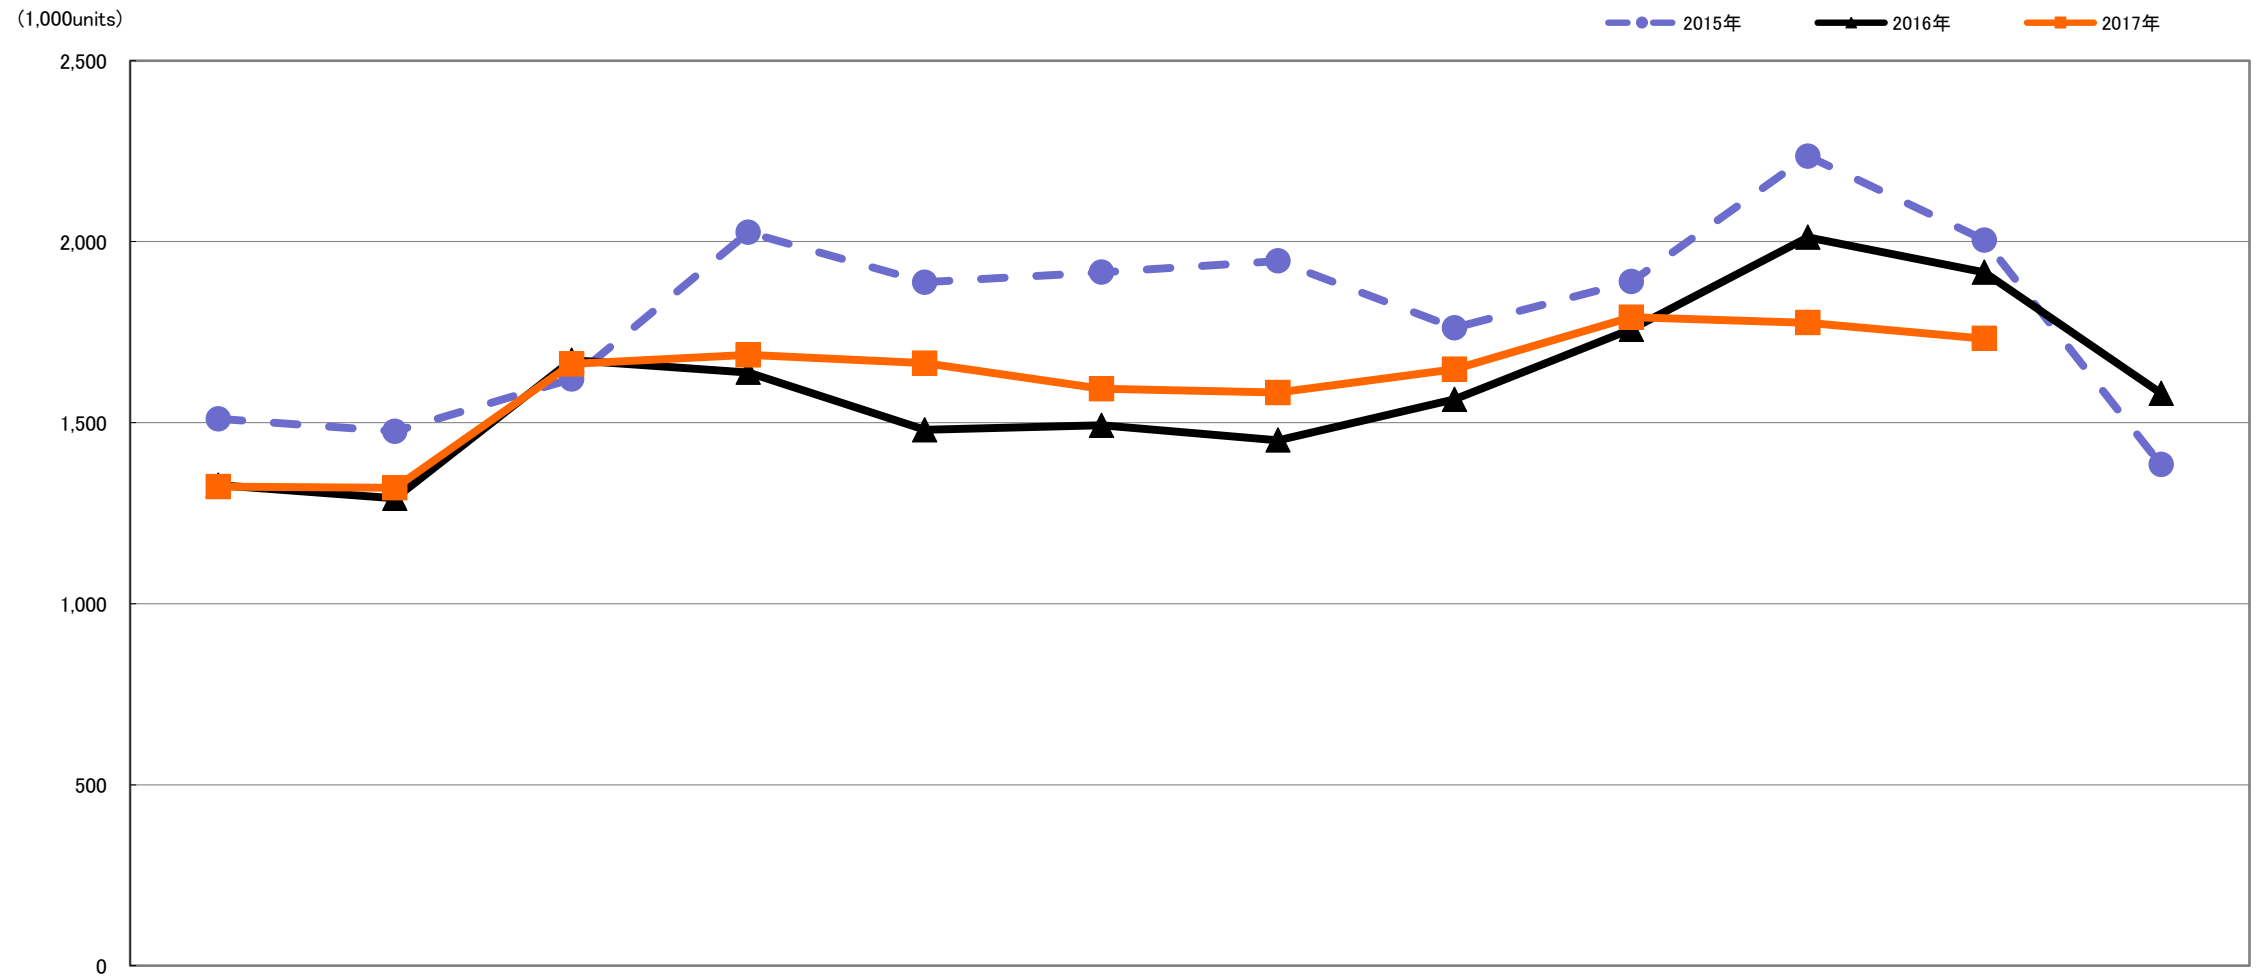

交換レンズ【Worldwide】出荷数量月間推移 2015年対2016年対2017年1～11月

	1月 Jan.	2月 Feb.	3月 Mar.	4月 Apr.	5月 May.	6月 Jun.	7月 Jul.	8月 Aug.	9月 Sep.	10月 Oct.	11月 Nov.	12月 Dec.
2017年	1,323,518	1,320,515	1,662,137	1,687,036	1,663,979	1,594,012	1,583,364	1,647,579	1,791,121	1,776,139	1,732,334	
	99.7%	102.3%	99.4%	102.9%	112.4%	106.8%	109.1%	105.3%	101.9%	88.3%	90.4%	
2016年	1,327,824	1,290,921	1,672,550	1,638,926	1,480,431	1,492,911	1,451,673	1,564,466	1,758,143	2,012,037	1,915,611	1,581,003
	87.9%	87.5%	103.2%	80.9%	78.4%	77.9%	74.6%	88.8%	93.0%	90.0%	95.6%	114.2%
2015年	1,510,201	1,475,669	1,620,779	2,025,567	1,887,623	1,915,550	1,946,547	1,762,121	1,889,529	2,236,208	2,004,576	1,384,103