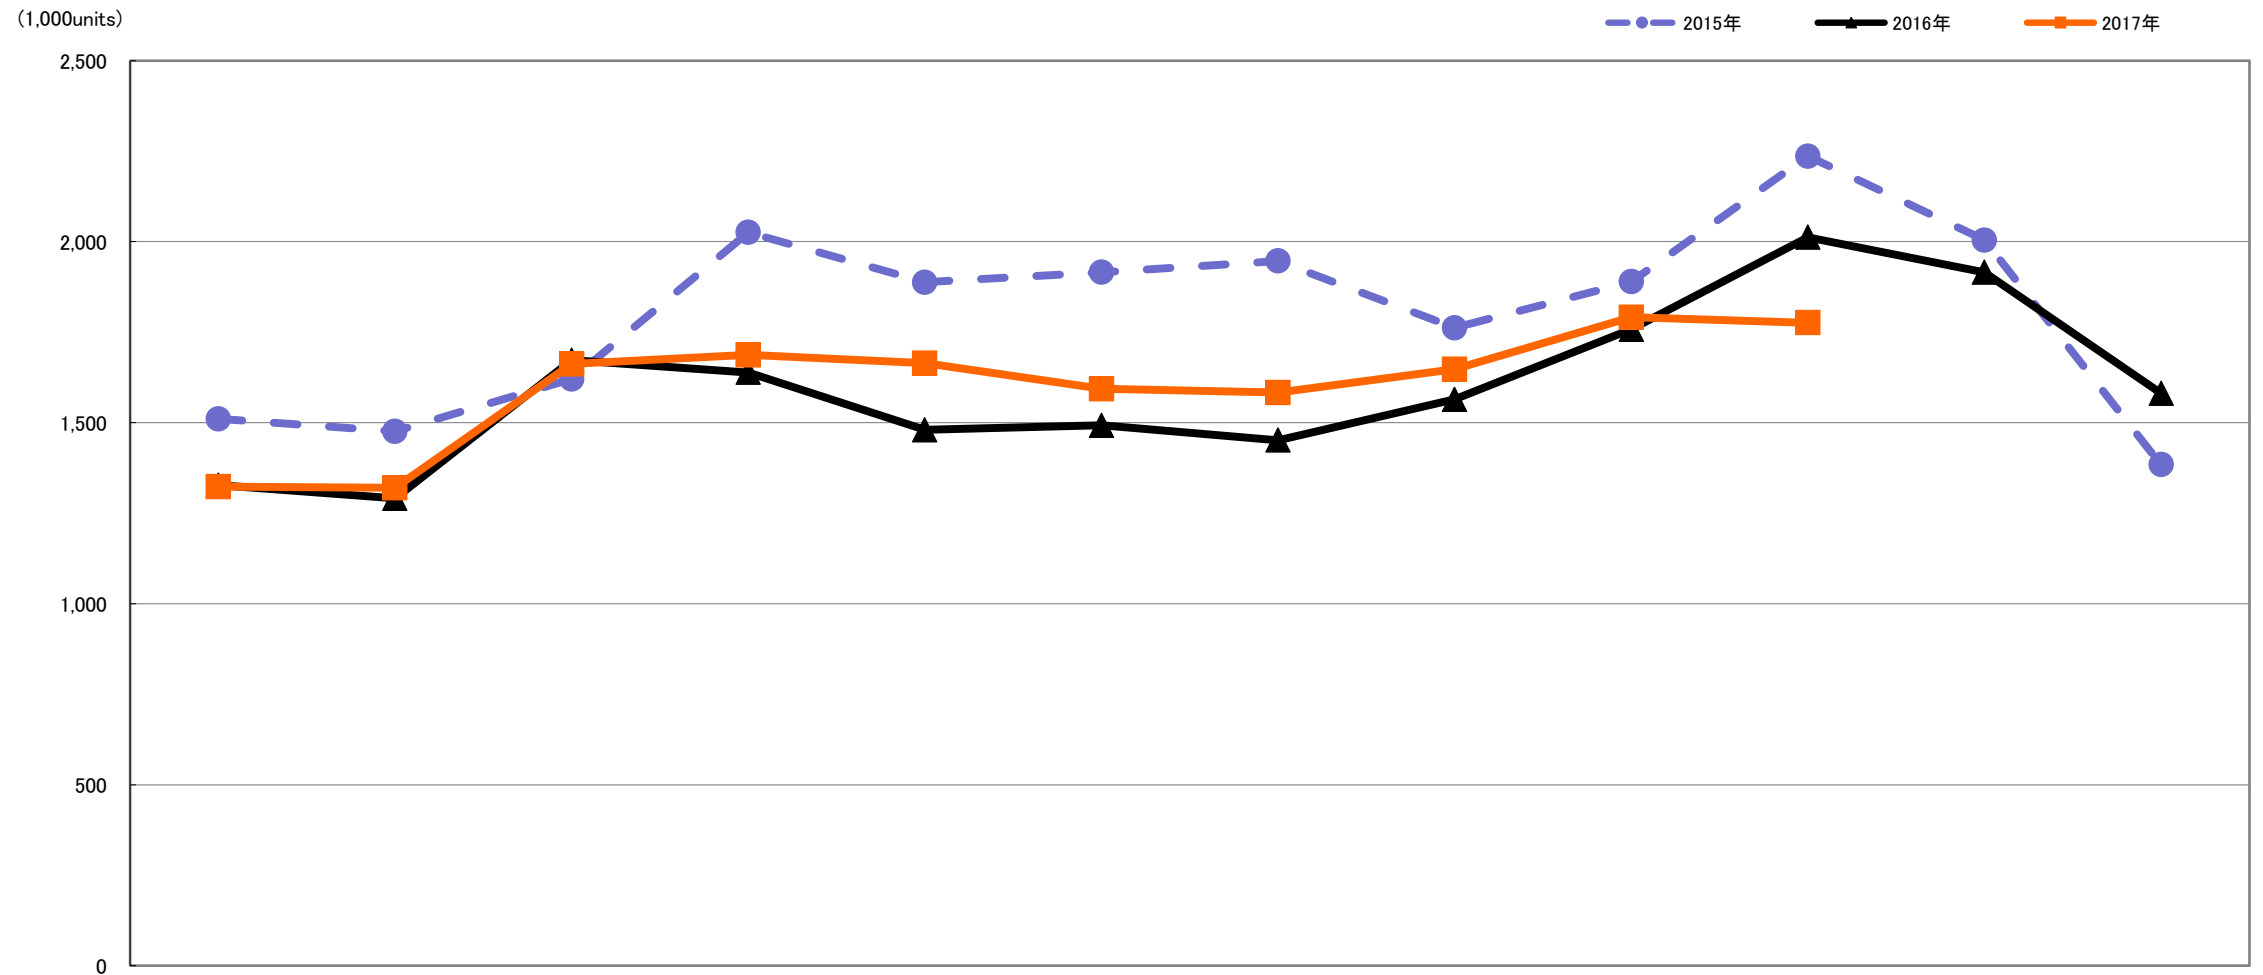

# 交換レンズ【Worldwide】出荷数量月間推移

## 2015年対2016年対2017年1～10月

	1月 Jan.	2月 Feb.	3月 Mar.	4月 Apr.	5月 May.	6月 Jun.	7月 Jul.	8月 Aug.	9月 Sep.	10月 Oct.	11月 Nov.	12月 Dec.
2017年	1,323,518	1,320,515	1,662,137	1,687,036	1,663,979	1,594,012	1,583,364	1,647,579	1,791,121	1,776,139		
	99.7%	102.3%	99.4%	102.9%	112.4%	106.8%	109.1%	105.3%	101.9%	88.3%		
2016年	1,327,824	1,290,921	1,672,550	1,638,926	1,480,431	1,492,911	1,451,673	1,564,466	1,758,143	2,012,037	1,915,611	1,581,003
	87.9%	87.5%	103.2%	80.9%	78.4%	77.9%	74.6%	88.8%	93.0%	90.0%	95.6%	114.2%
2015年	1,510,201	1,475,669	1,620,779	2,025,567	1,887,623	1,915,550	1,946,547	1,762,121	1,889,529	2,236,208	2,004,576	1,384,103