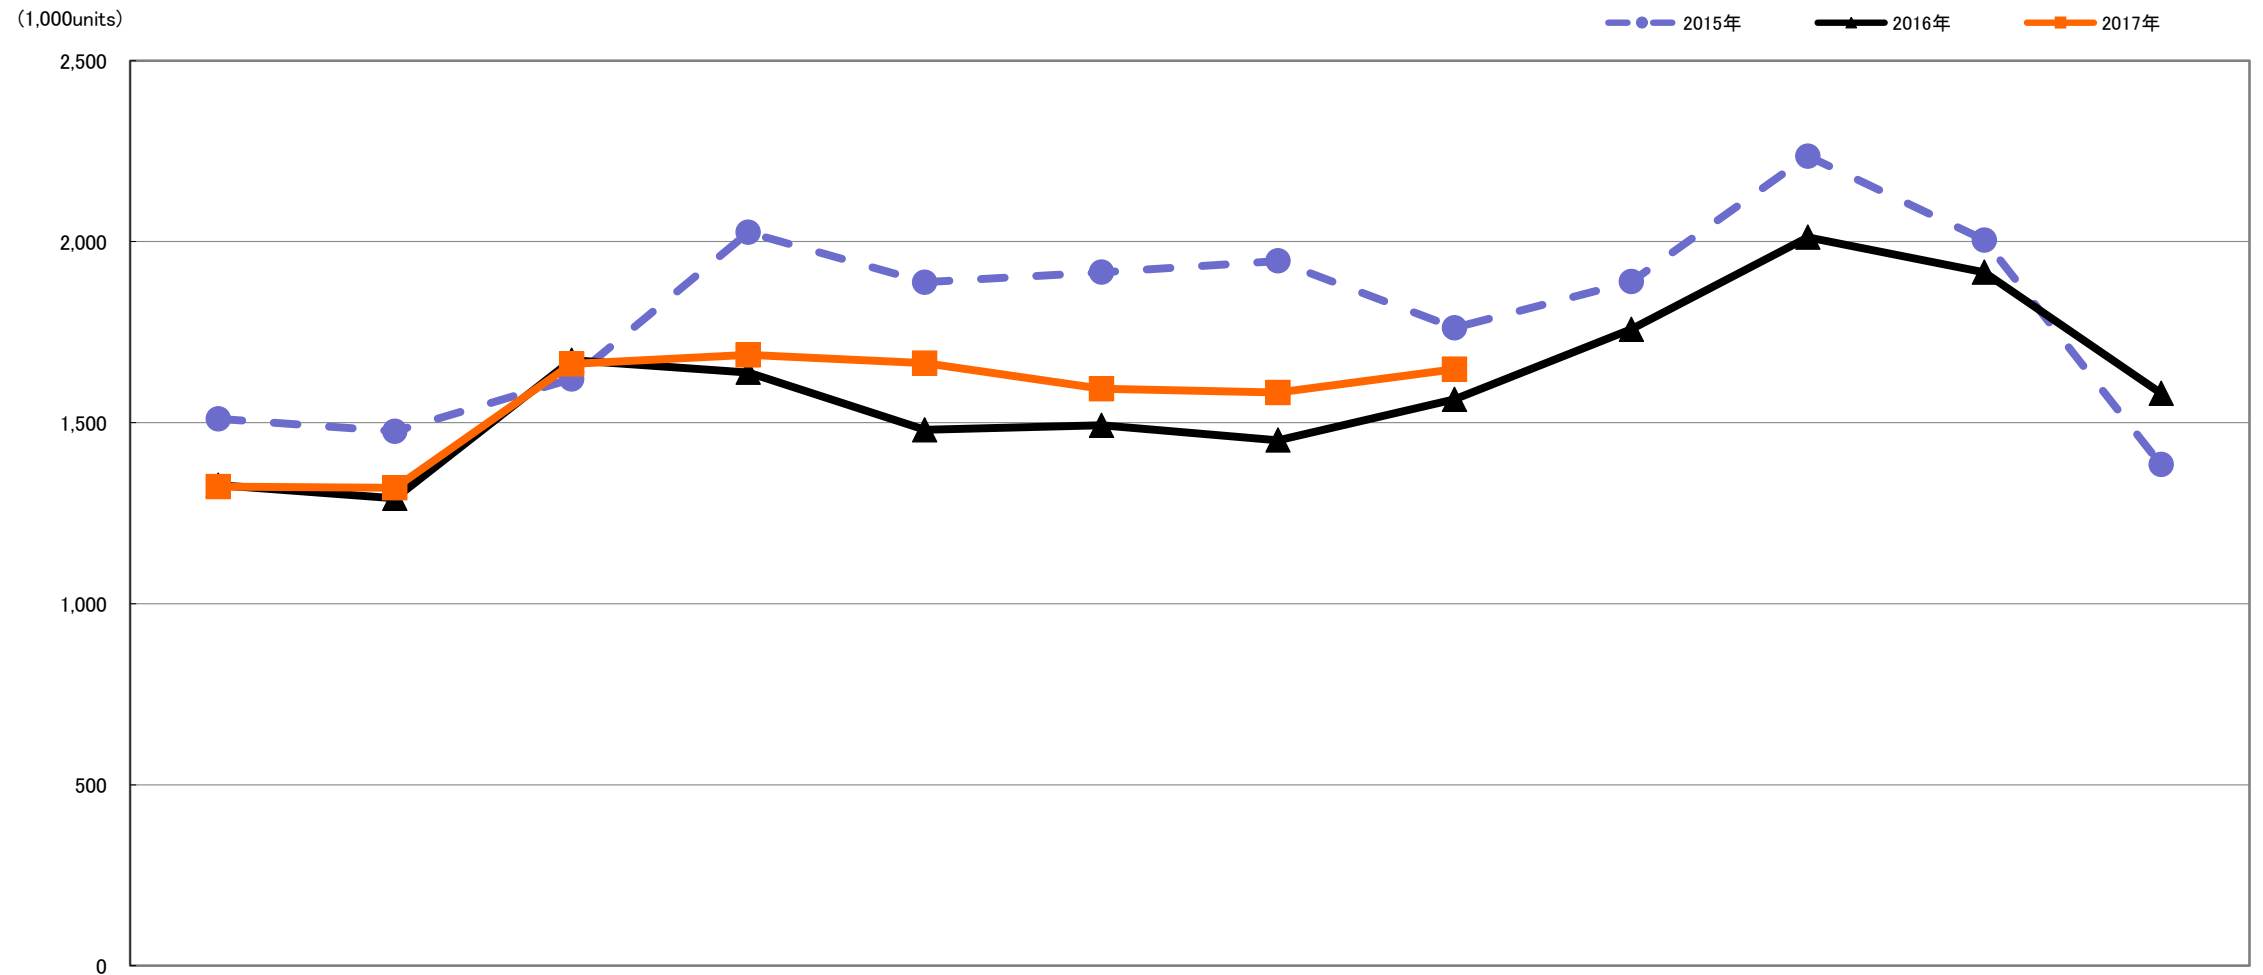

# 交換レンズ【Worldwide】出荷数量月間推移 2015年対2016年対2017年1～8月

	1月 Jan.	2月 Feb.	3月 Mar.	4月 Apr.	5月 May.	6月 Jun.	7月 Jul.	8月 Aug.	9月 Sep.	10月 Oct.	11月 Nov.	12月 Dec.
2017年	1,323,518	1,320,515	1,662,137	1,687,036	1,663,979	1,594,012	1,583,364	1,647,579				
	99.7%	102.3%	99.4%	102.9%	112.4%	106.8%	109.1%	105.3%				
2016年	1,327,824	1,290,921	1,672,550	1,638,926	1,480,431	1,492,911	1,451,673	1,564,466	1,758,143	2,012,037	1,915,611	1,581,003
	87.9%	87.5%	103.2%	80.9%	78.4%	77.9%	74.6%	88.8%	93.0%	90.0%	95.6%	114.2%
2015年	1,510,201	1,475,669	1,620,779	2,025,567	1,887,623	1,915,550	1,946,547	1,762,121	1,889,529	2,236,208	2,004,576	1,384,103