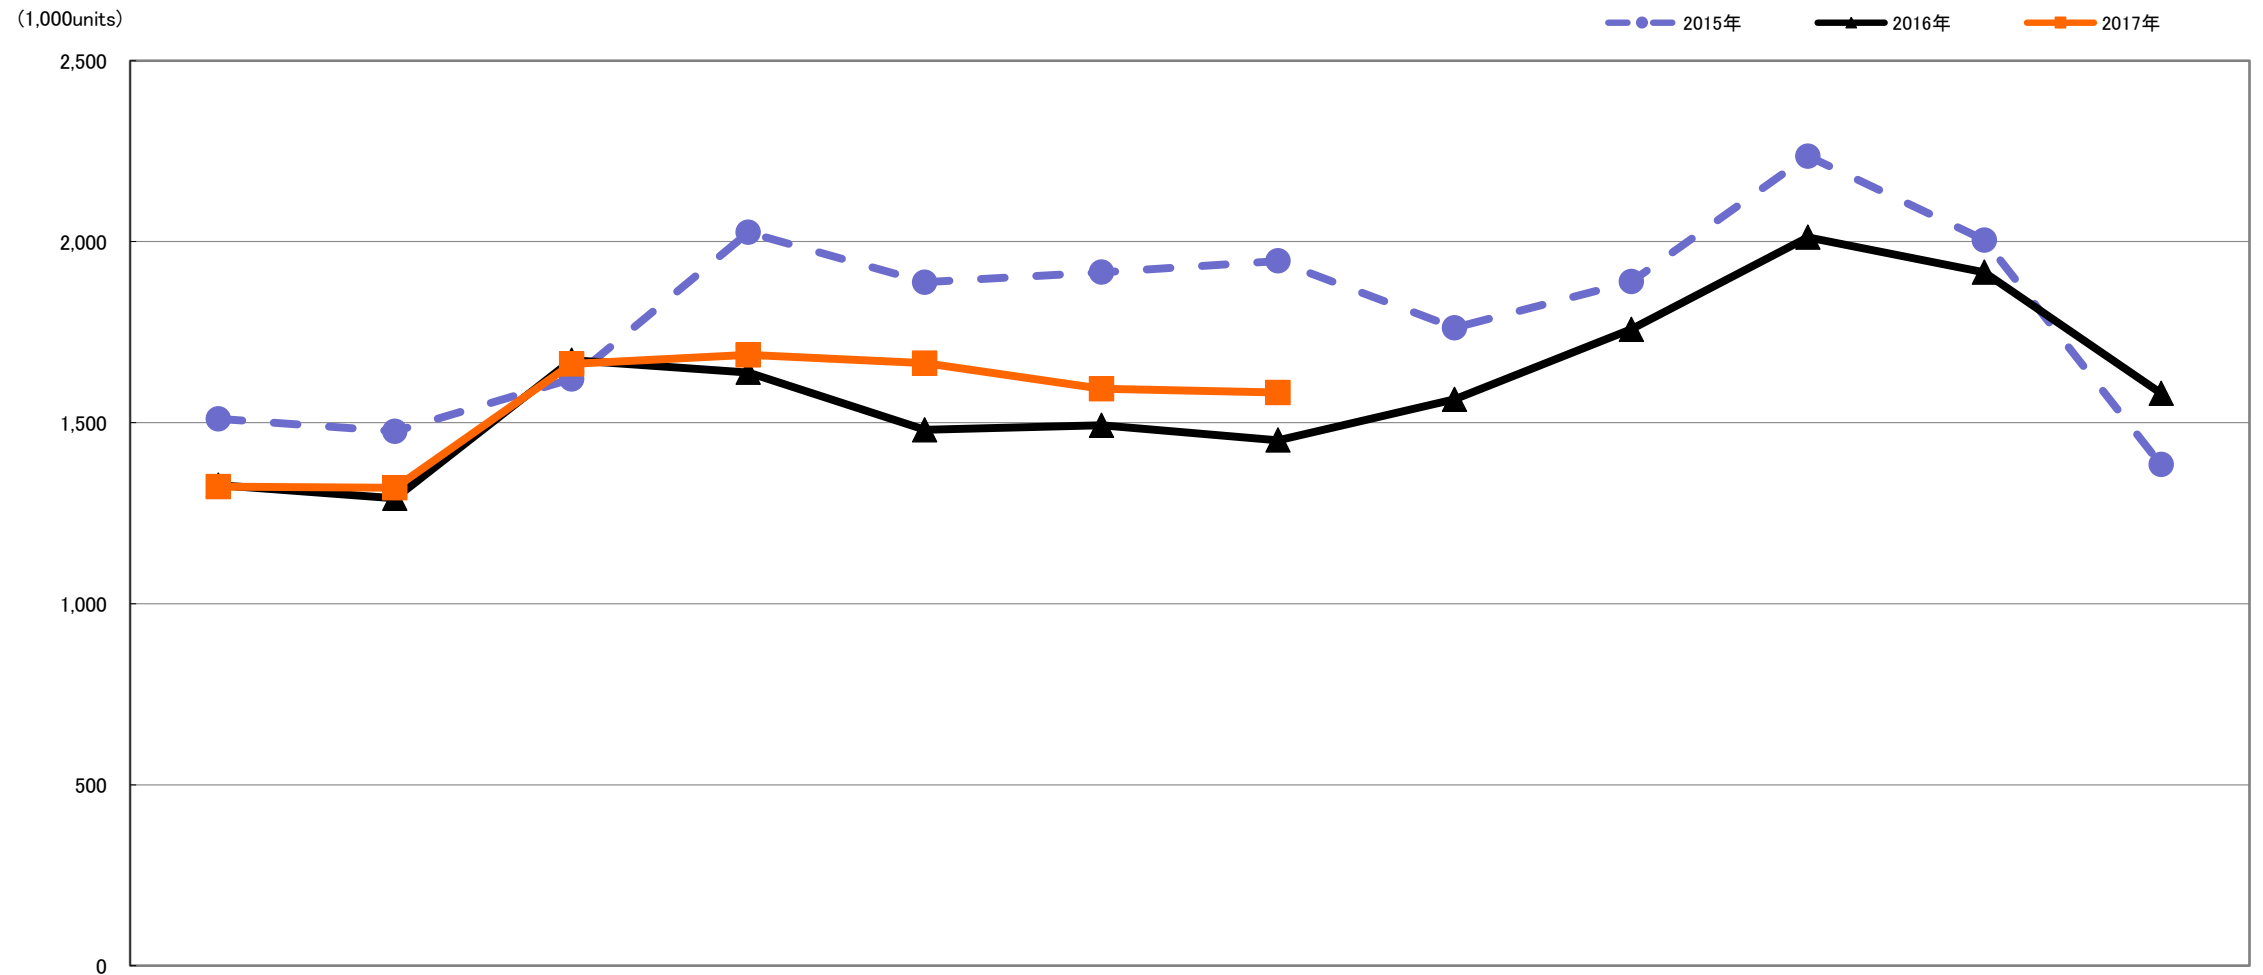

交換レンズ【Worldwide】出荷数量月間推移 2015年対2016年対2017年1~7月

	1月 Jan.	2月 Feb.	3月 Mar.	4月 Apr.	5月 May.	6月 Jun.	7月 Jul.	8月 Aug.	9月 Sep.	10月 Oct.	11月 Nov.	12月 Dec.
2017年	1,323,518	1,320,515	1,662,137	1,687,036	1,663,979	1,594,012	1,583,364					
	99.7%	102.3%	99.4%	102.9%	112.4%	106.8%	109.1%					
2016年	1,327,824	1,290,921	1,672,550	1,638,926	1,480,431	1,492,911	1,451,673	1,564,466	1,758,143	2,012,037	1,915,611	1,581,003
	87.9%	87.5%	103.2%	80.9%	78.4%	77.9%	74.6%	88.8%	93.0%	90.0%	95.6%	114.2%
2015年	1,510,201	1,475,669	1,620,779	2,025,567	1,887,623	1,915,550	1,946,547	1,762,121	1,889,529	2,236,208	2,004,576	1,384,103