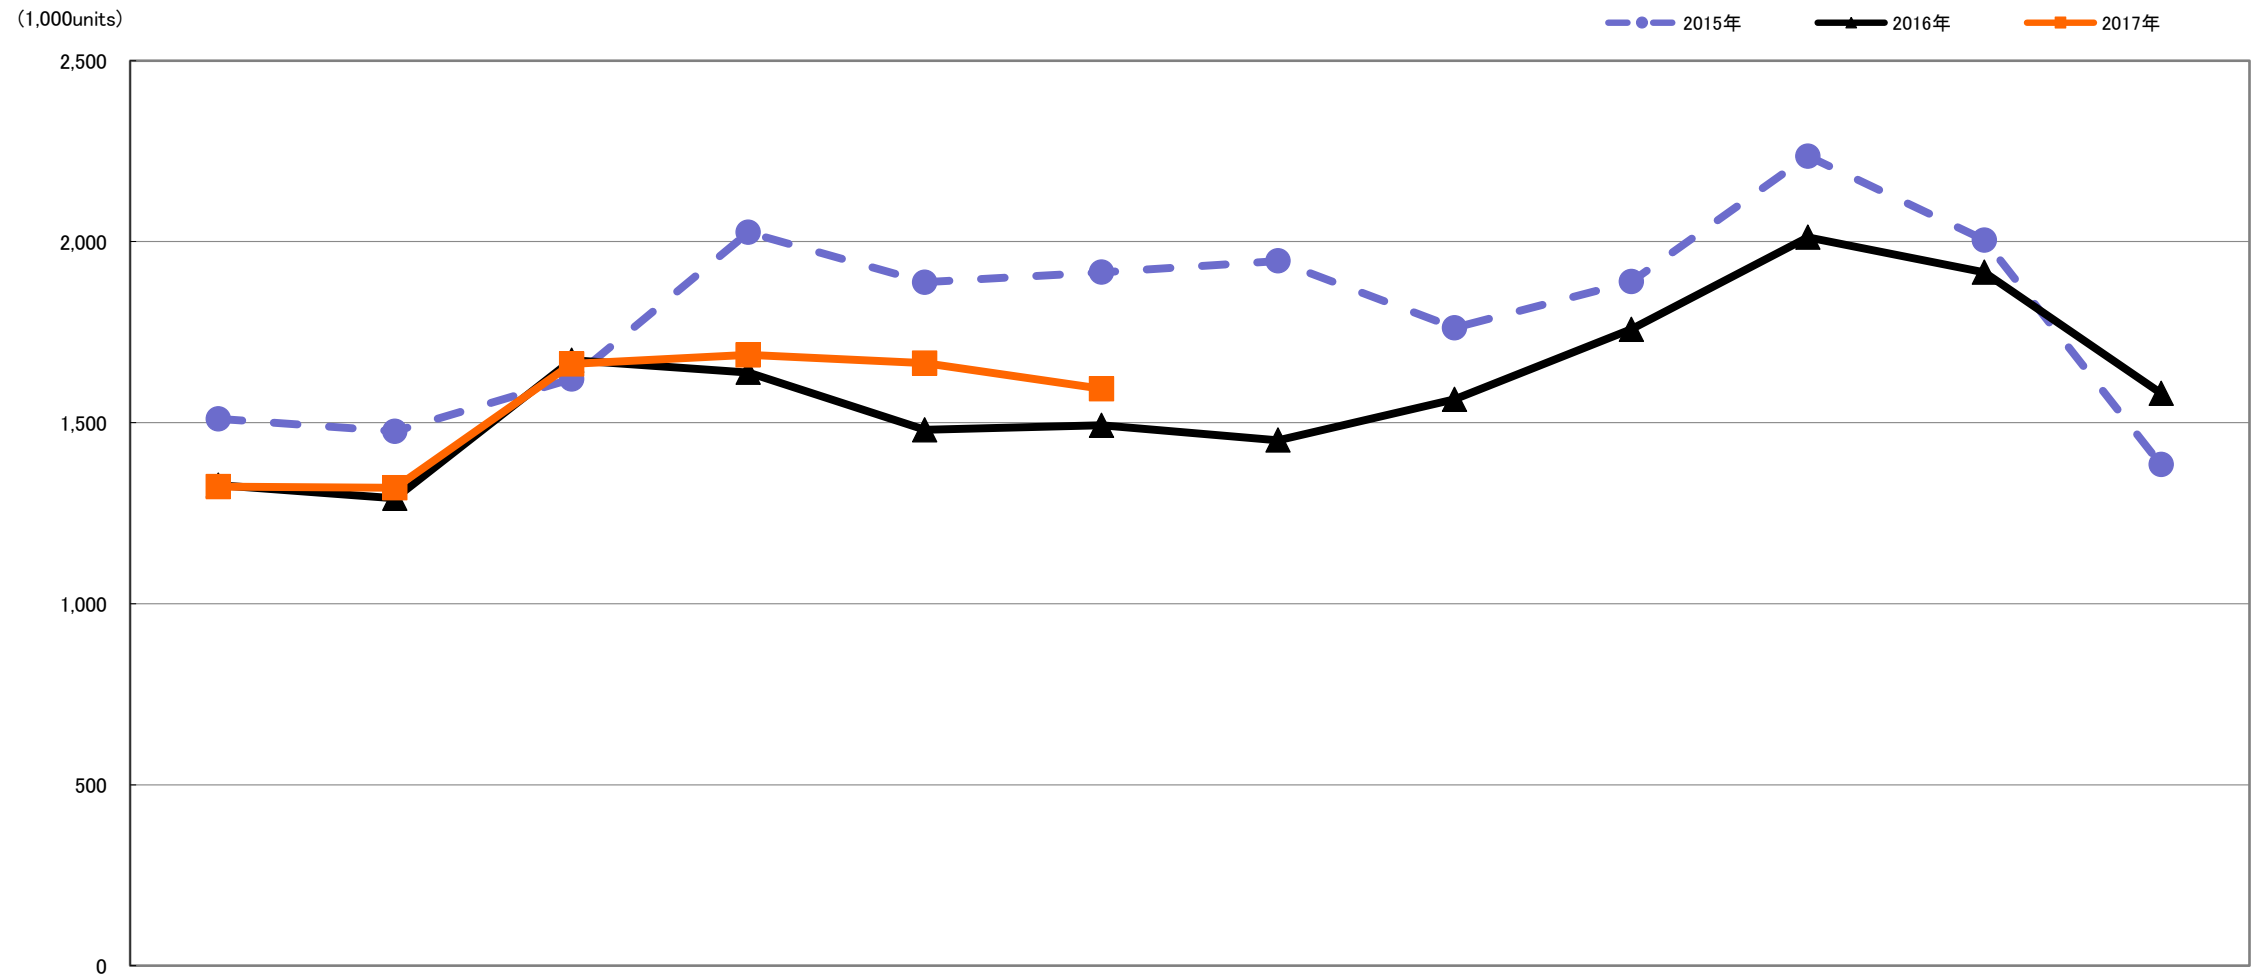

# 交換レンズ【Worldwide】出荷数量月間推移 2015年対2016年対2017年1～6月

	1月 Jan.	2月 Feb.	3月 Mar.	4月 Apr.	5月 May.	6月 Jun.	7月 Jul.	8月 Aug.	9月 Sep.	10月 Oct.	11月 Nov.	12月 Dec.
2017年	1,323,518	1,320,515	1,662,137	1,687,036	1,663,979	1,594,012						
	99.7%	102.3%	99.4%	102.9%	112.4%	106.8%						
2016年	1,327,824	1,290,921	1,672,550	1,638,926	1,480,431	1,492,911	1,451,673	1,564,466	1,758,143	2,012,037	1,915,611	1,581,003
	87.9%	87.5%	103.2%	80.9%	78.4%	77.9%	74.6%	88.8%	93.0%	90.0%	95.6%	114.2%
2015年	1,510,201	1,475,669	1,620,779	2,025,567	1,887,623	1,915,550	1,946,547	1,762,121	1,889,529	2,236,208	2,004,576	1,384,103