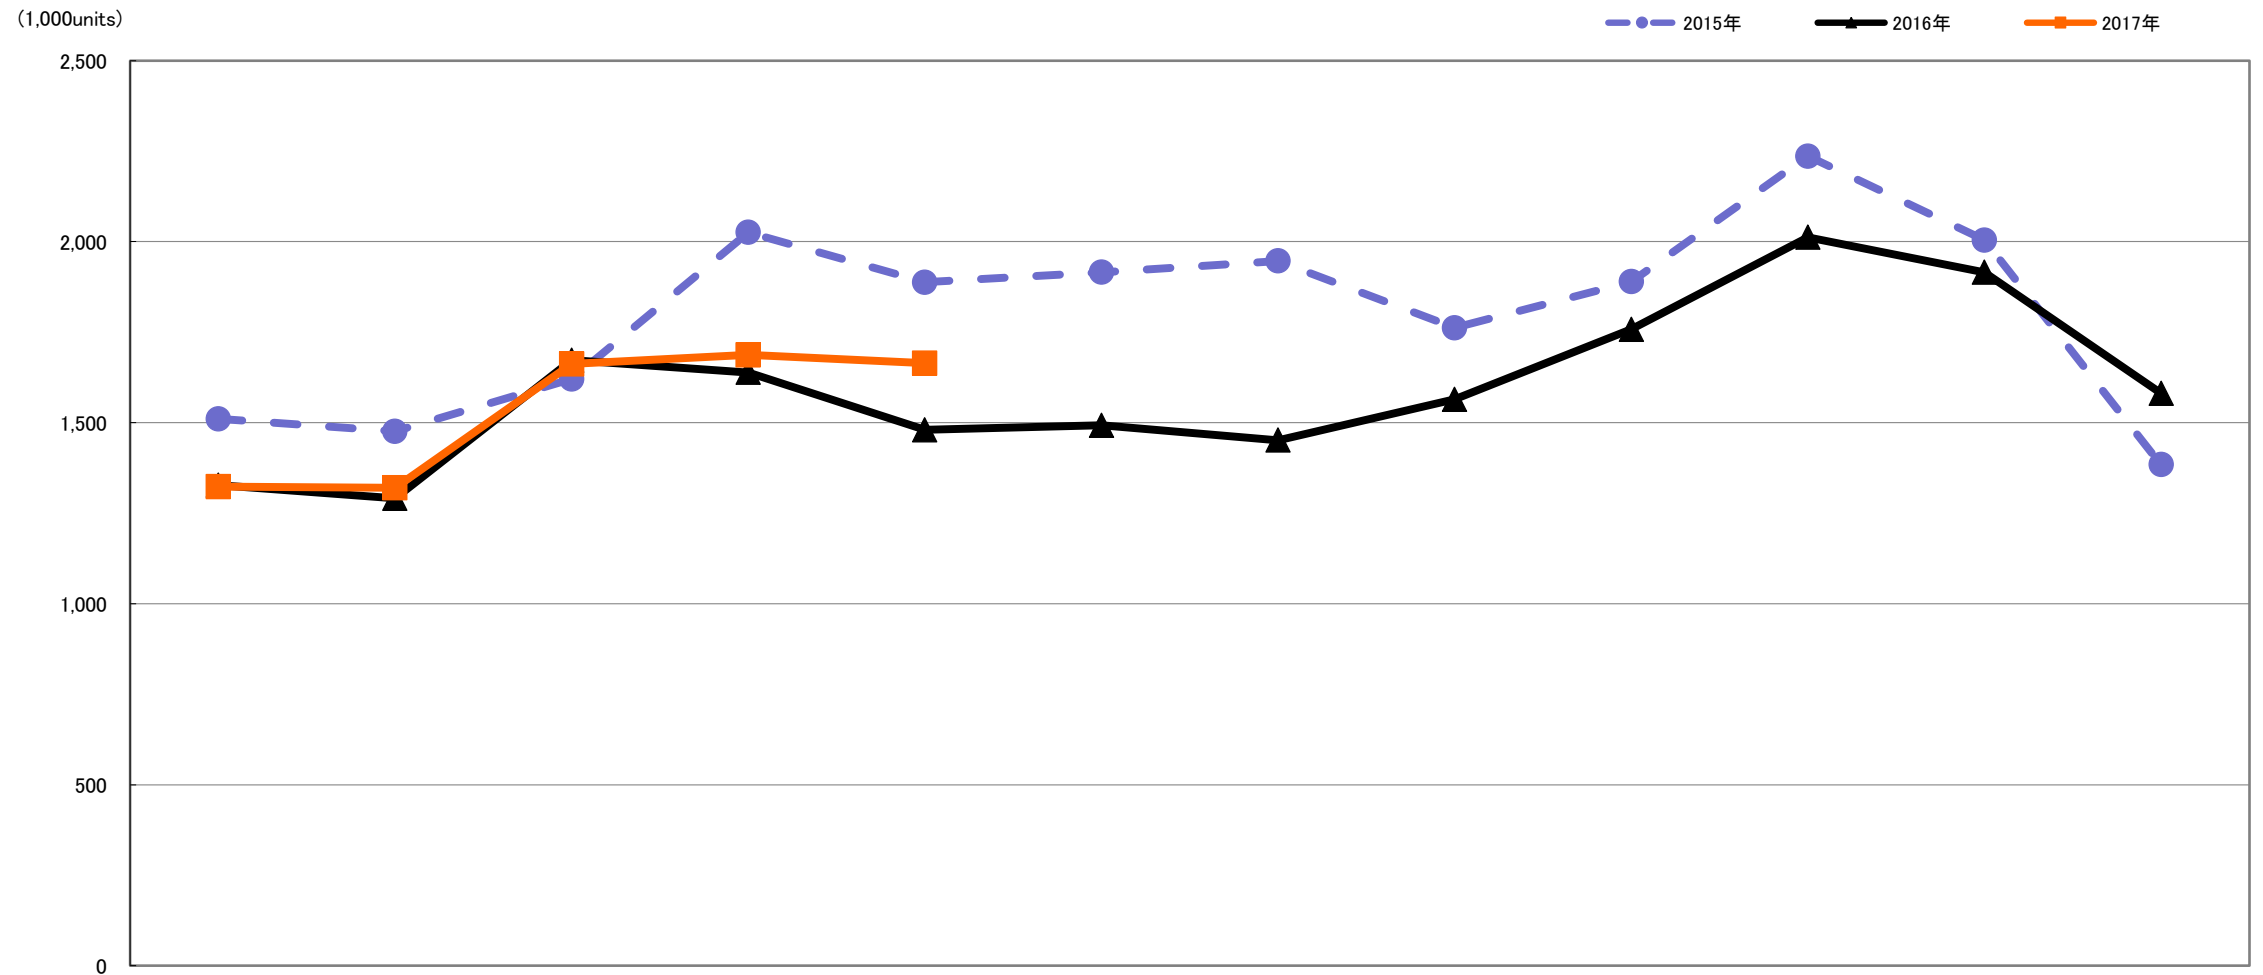

交換レンズ【Worldwide】出荷数量月間推移 2015年対2016年対2017年1～5月

	1月 Jan.	2月 Feb.	3月 Mar.	4月 Apr.	5月 May.	6月 Jun.	7月 Jul.	8月 Aug.	9月 Sep.	10月 Oct.	11月 Nov.	12月 Dec.
2017年	1,323,518	1,320,515	1,662,137	1,687,036	1,663,979							
	99.7%	102.3%	99.4%	102.9%	112.4%							
2016年	1,327,824	1,290,921	1,672,550	1,638,926	1,480,431	1,492,911	1,451,673	1,564,466	1,758,143	2,012,037	1,915,611	1,581,003
	87.9%	87.5%	103.2%	80.9%	78.4%	77.9%	74.6%	88.8%	93.0%	90.0%	95.6%	114.2%
2015年	1,510,201	1,475,669	1,620,779	2,025,567	1,887,623	1,915,550	1,946,547	1,762,121	1,889,529	2,236,208	2,004,576	1,384,103