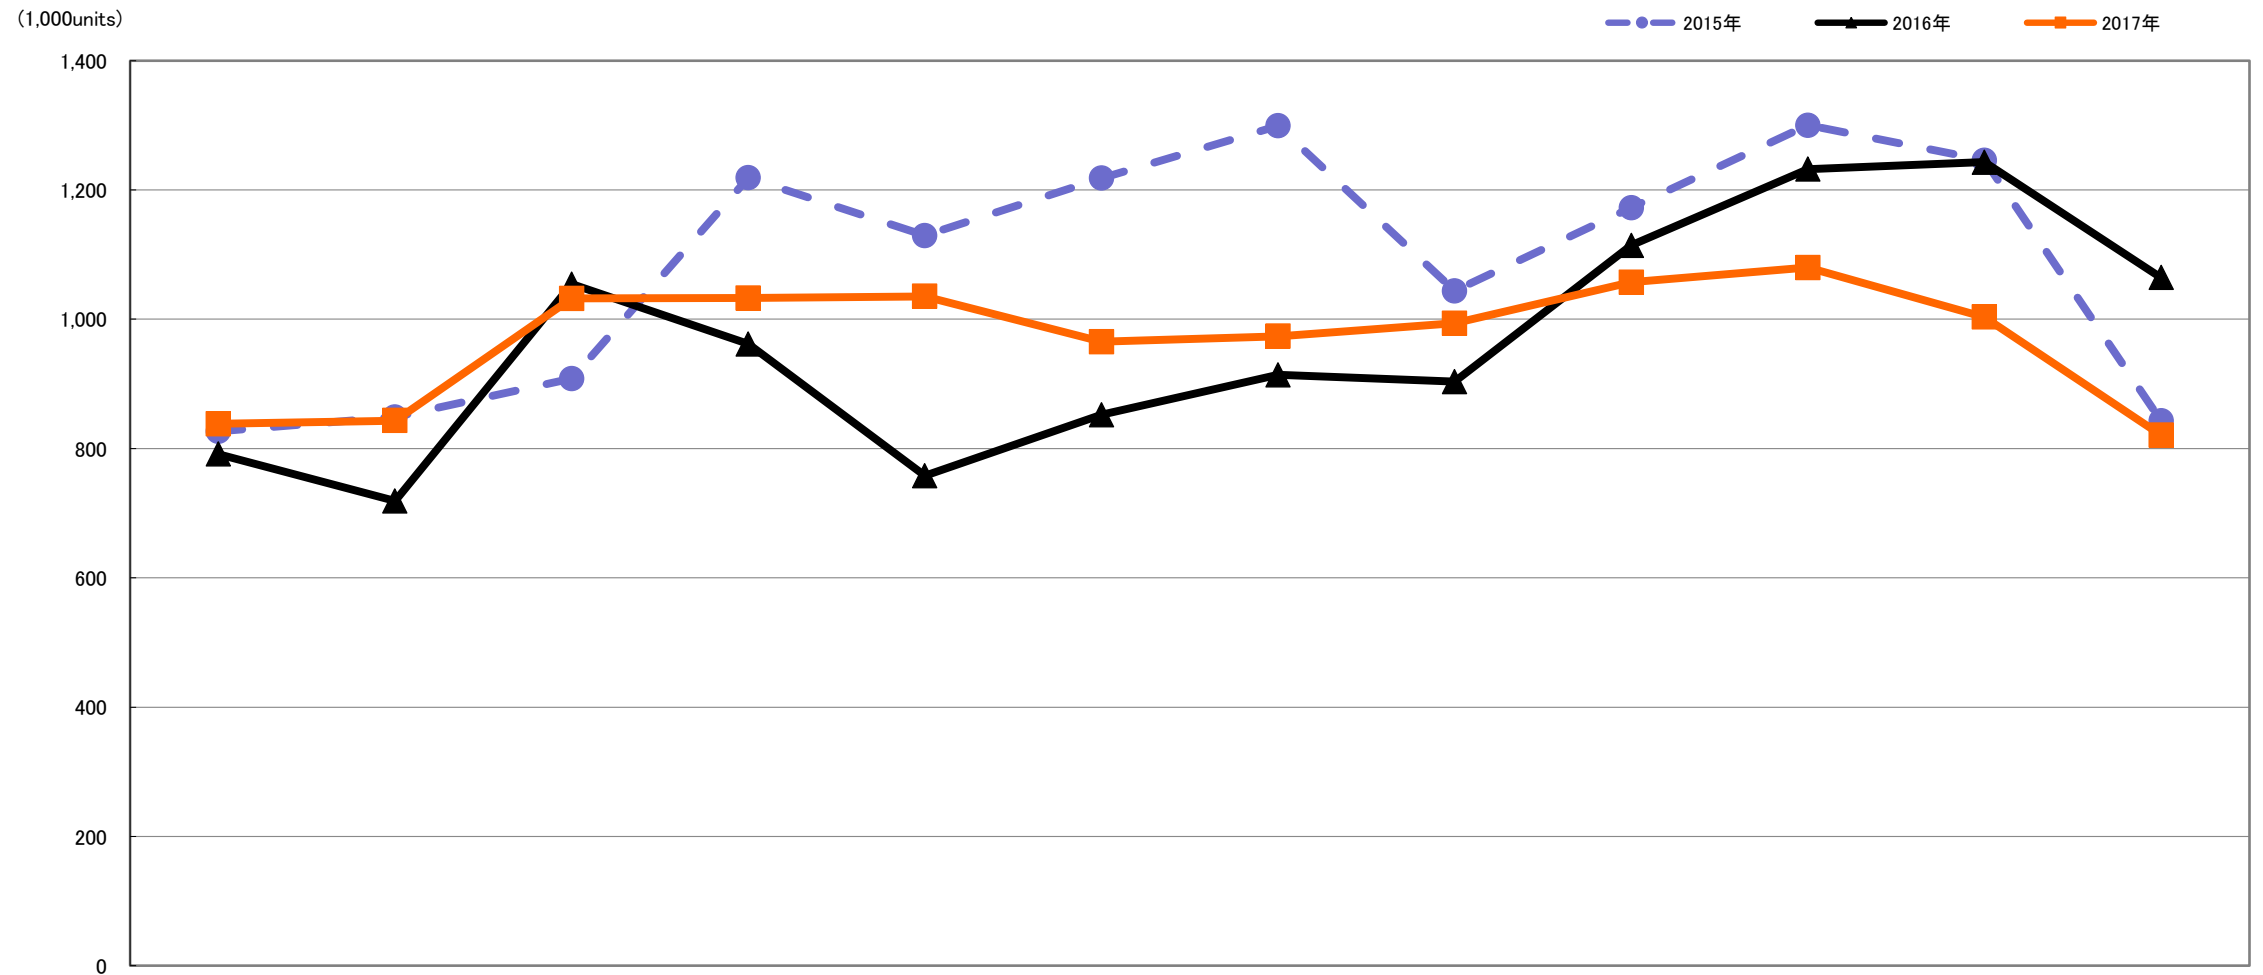

# デジタルカメラ【Worldwide】出荷数量月間推移

## 2015年対2016年対2017年1～12月

	1月 Jan.	2月 Feb.	3月 Mar.	4月 Apr.	5月 May.	6月 Jun.	7月 Jul.	8月 Aug.	9月 Sep.	10月 Oct.	11月 Nov.	12月 Dec.
2017年	1,867,875	1,825,764	2,273,892	2,281,635	2,225,535	2,205,758	1,942,192	1,988,945	2,301,700	2,251,484	2,166,788	1,646,918
	98.3%	107.1%	102.7%	99.3%	134.2%	136.2%	120.1%	125.6%	112.1%	90.9%	83.3%	66.9%
2016年	1,900,087	1,704,581	2,214,668	2,297,688	1,658,353	1,619,311	1,616,828	1,584,177	2,054,037	2,475,607	2,601,792	2,462,741
	80.4%	70.0%	85.6%	68.3%	54.4%	52.6%	48.9%	52.8%	64.0%	66.0%	82.6%	117.2%
2015年	2,363,912	2,436,324	2,587,319	3,365,033	3,046,288	3,080,103	3,304,174	3,001,654	3,210,297	3,750,106	3,148,484	2,101,763

# レンズ交換式【Worldwide】出荷数量月間推移 2015年対2016年対2017年1~12月

	1月 Jan.	2月 Feb.	3月 Mar.	4月 Apr.	5月 May.	6月 Jun.	7月 Jul.	8月 Aug.	9月 Sep.	10月 Oct.	11月 Nov.	12月 Dec.
2017年	838,086	843,217	1,032,357	1,032,691	1,035,389	965,298	973,651	993,606	1,057,145	1,080,030	1,003,265	820,954
	105.9%	117.3%	97.9%	107.4%	136.6%	113.3%	106.5%	110.0%	94.9%	87.7%	80.7%	77.1%
2016年	791,416	719,146	1,054,147	961,630	758,043	852,311	913,822	903,456	1,114,114	1,232,055	1,243,100	1,064,538
	95.7%	84.7%	116.1%	78.9%	67.1%	70.0%	70.3%	86.6%	95.0%	94.8%	99.8%	126.3%
2015年	826,632	848,625	908,245	1,218,760	1,129,482	1,218,174	1,299,086	1,043,752	1,172,668	1,299,966	1,245,809	842,800