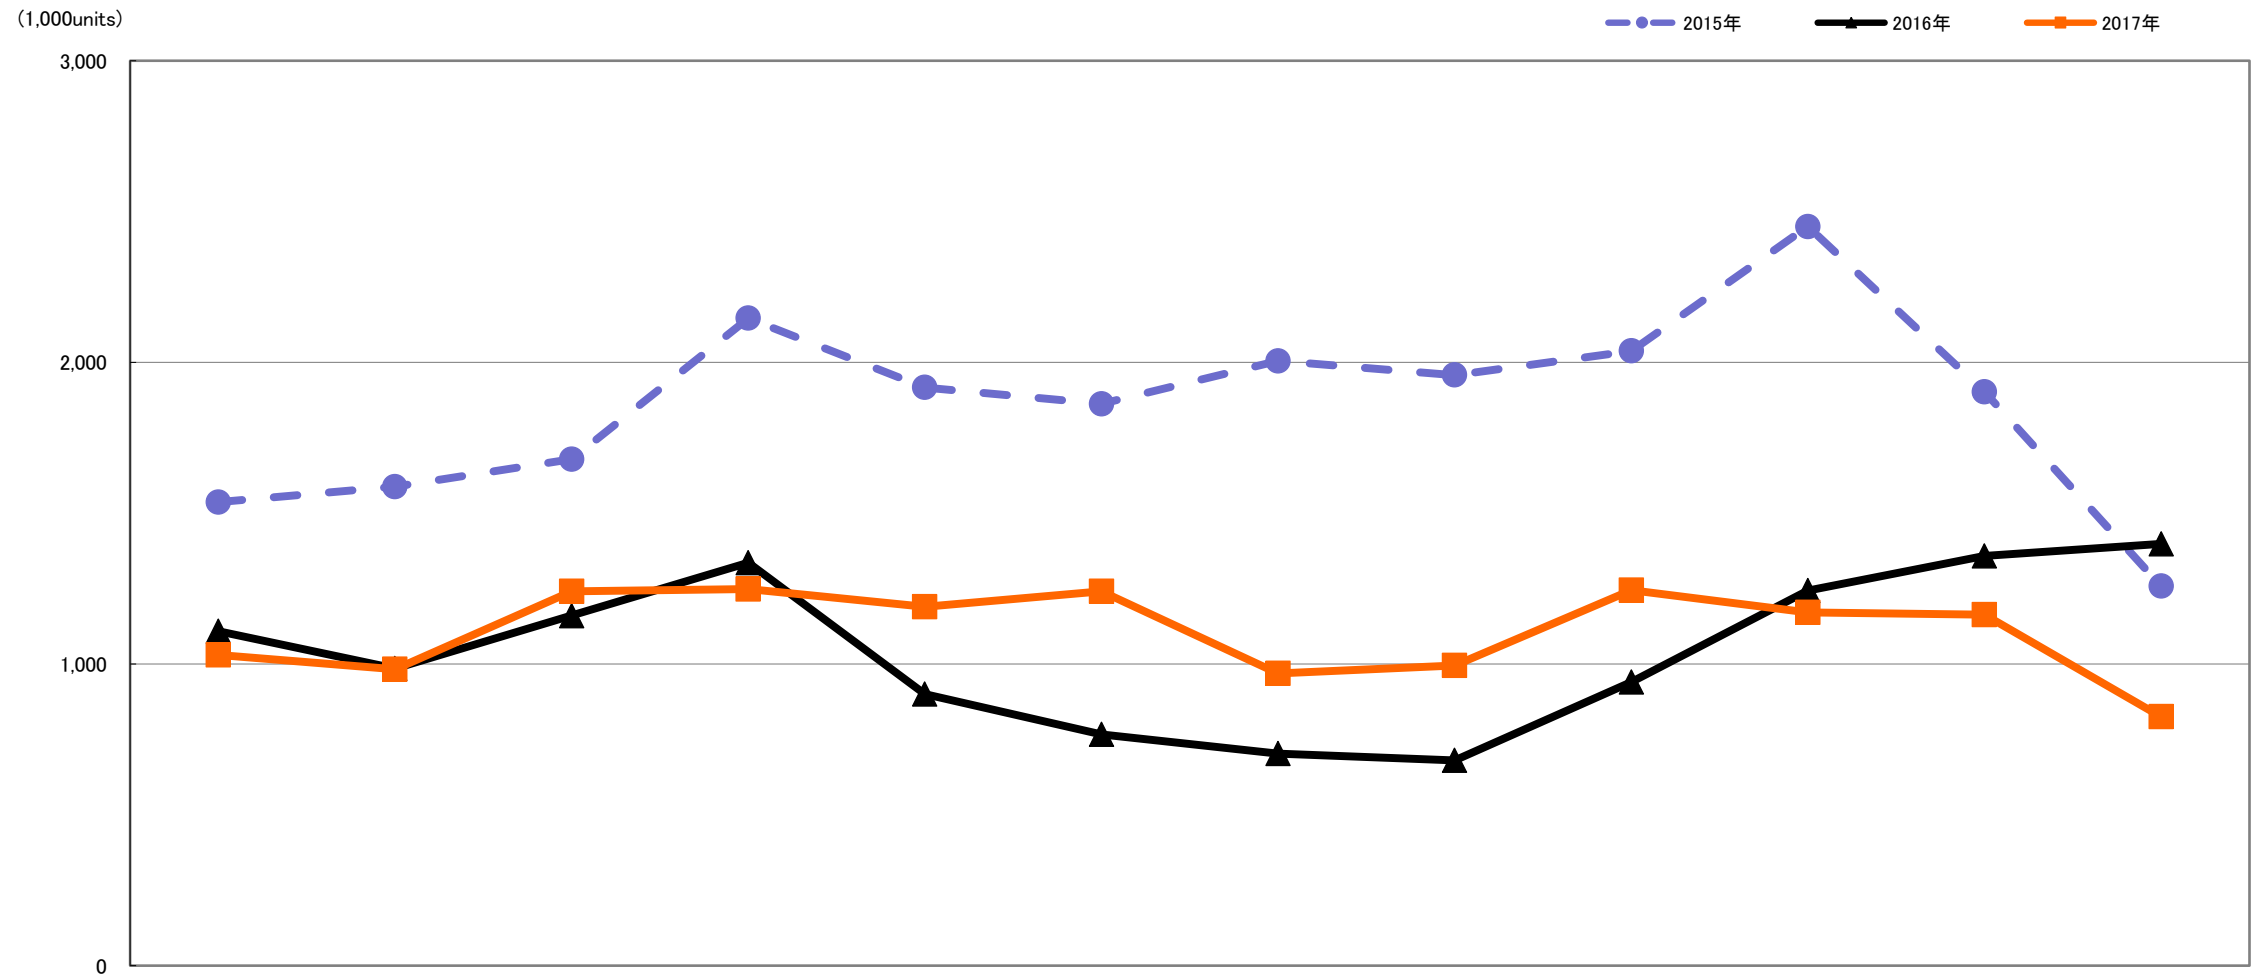

レンズ一体型【Worldwide】出荷数量月間推移 2015年対2016年対2017年1～12月

	1月 Jan.	2月 Feb.	3月 Mar.	4月 Apr.	5月 May.	6月 Jun.	7月 Jul.	8月 Aug.	9月 Sep.	10月 Oct.	11月 Nov.	12月 Dec.
2017年	1,029,789	982,547	1,241,535	1,248,944	1,190,146	1,240,460	968,541	995,339	1,244,555	1,171,454	1,163,523	825,964
	92.9%	99.7%	107.0%	93.5%	132.2%	161.7%	137.8%	146.2%	132.4%	94.2%	85.6%	59.1%
2016年	1,108,671	985,435	1,160,521	1,336,058	900,310	767,000	703,006	680,721	939,923	1,243,552	1,358,692	1,398,203
	72.1%	62.1%	69.1%	62.3%	47.0%	41.2%	35.1%	34.8%	46.1%	50.8%	71.4%	111.1%
2015年	1,537,280	1,587,699	1,679,074	2,146,273	1,916,806	1,861,929	2,005,088	1,957,902	2,037,629	2,450,140	1,902,675	1,258,963