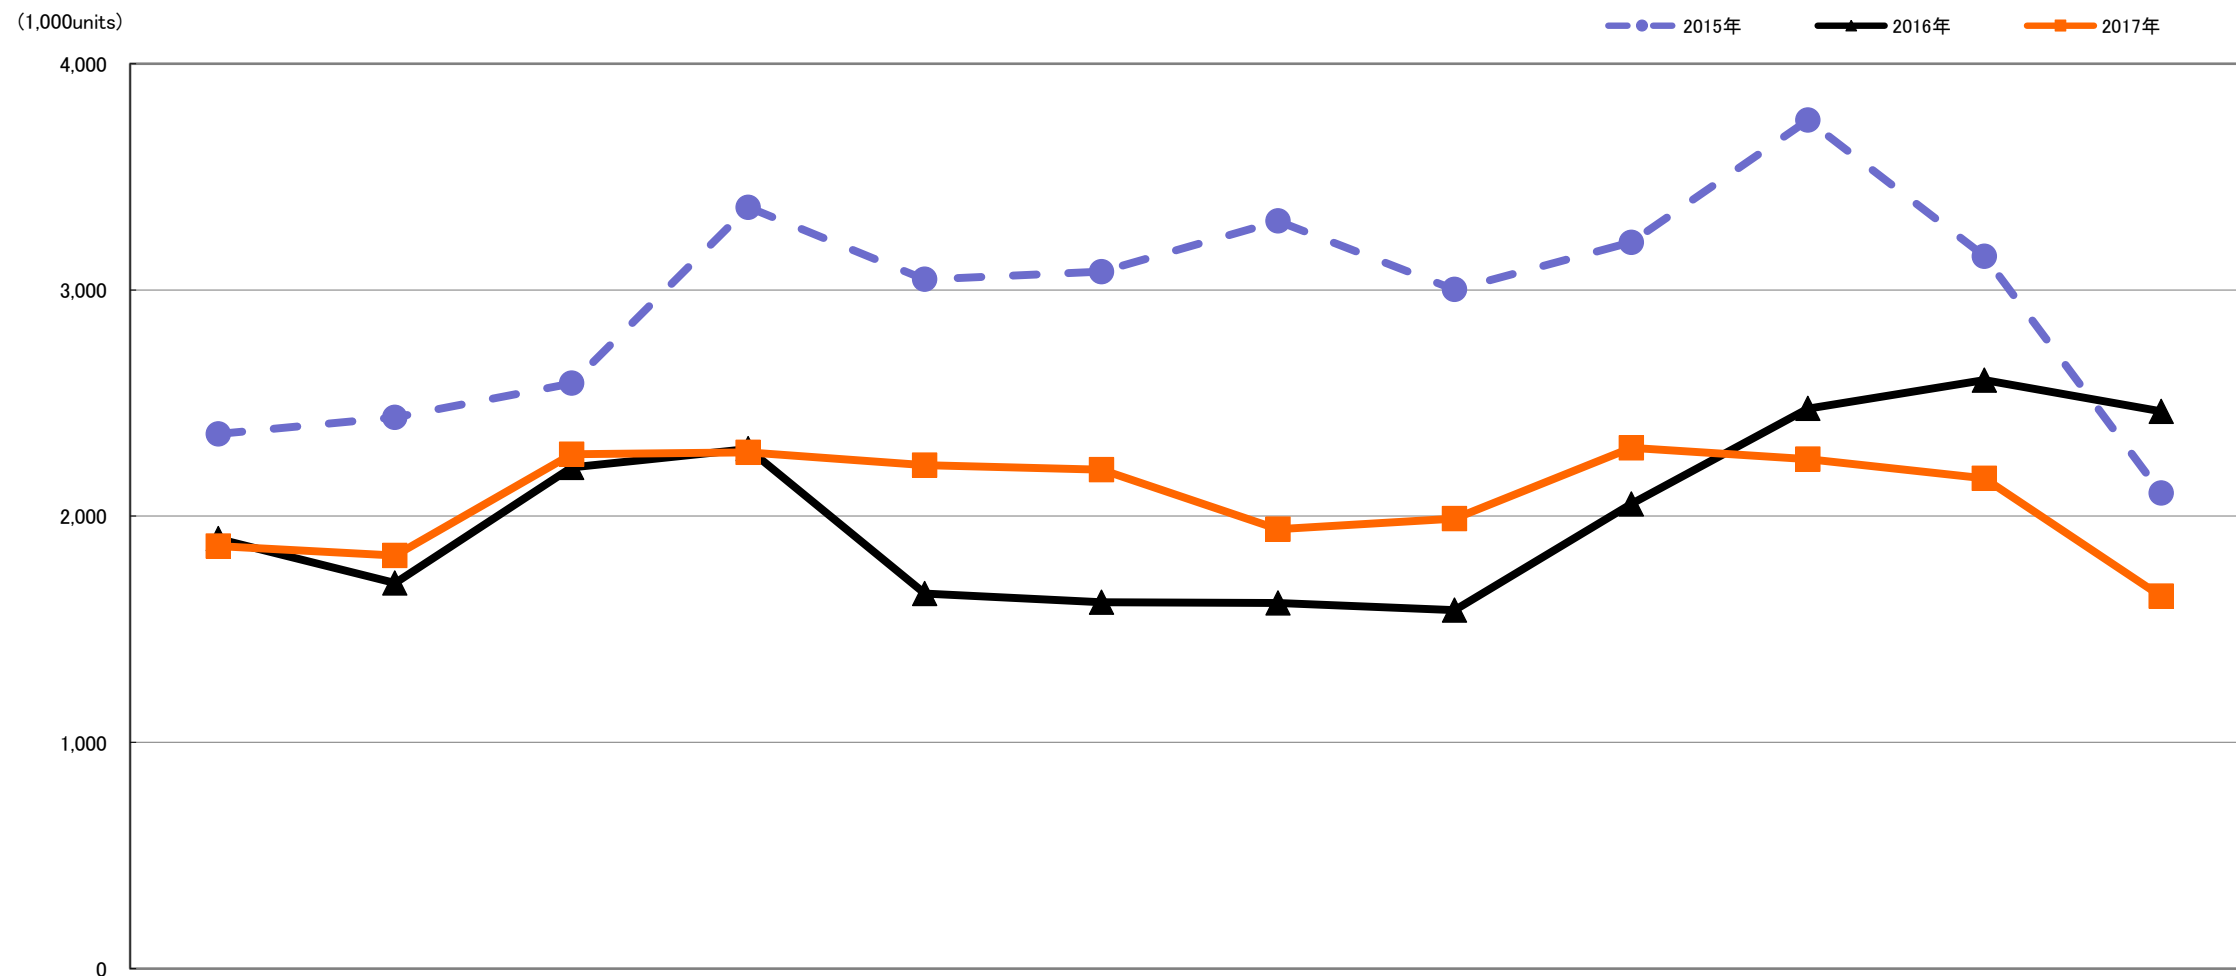

# デジタルカメラ【Worldwide】出荷数量月間推移

## 2015年対2016年対2017年1～12月

	1月 Jan.	2月 Feb.	3月 Mar.	4月 Apr.	5月 May.	6月 Jun.	7月 Jul.	8月 Aug.	9月 Sep.	10月 Oct.	11月 Nov.	12月 Dec.
2017年	1,867,875	1,825,764	2,273,892	2,281,635	2,225,535	2,205,758	1,942,192	1,988,945	2,301,700	2,251,484	2,166,788	1,646,918
	98.3%	107.1%	102.7%	99.3%	134.2%	136.2%	120.1%	125.6%	112.1%	90.9%	83.3%	66.9%
2016年	1,900,087	1,704,581	2,214,668	2,297,688	1,658,353	1,619,311	1,616,828	1,584,177	2,054,037	2,475,607	2,601,792	2,462,741
	80.4%	70.0%	85.6%	68.3%	54.4%	52.6%	48.9%	52.8%	64.0%	66.0%	82.6%	117.2%
2015年	2,363,912	2,436,324	2,587,319	3,365,033	3,046,288	3,080,103	3,304,174	3,001,654	3,210,297	3,750,106	3,148,484	2,101,763

# レンズ交換式【Worldwide】出荷数量月間推移 2015年対2016年対2017年1~12月

	1月 Jan.	2月 Feb.	3月 Mar.	4月 Apr.	5月 May.	6月 Jun.	7月 Jul.	8月 Aug.	9月 Sep.	10月 Oct.	11月 Nov.	12月 Dec.
2017年	838,086	843,217	1,032,357	1,032,691	1,035,389	965,298	973,651	993,606	1,057,145	1,080,030	1,003,265	820,954
	105.9%	117.3%	97.9%	107.4%	136.6%	113.3%	106.5%	110.0%	94.9%	87.7%	80.7%	77.1%
2016年	791,416	719,146	1,054,147	961,630	758,043	852,311	913,822	903,456	1,114,114	1,232,055	1,243,100	1,064,538
	95.7%	84.7%	116.1%	78.9%	67.1%	70.0%	70.3%	86.6%	95.0%	94.8%	99.8%	126.3%
2015年	826,632	848,625	908,245	1,218,760	1,129,482	1,218,174	1,299,086	1,043,752	1,172,668	1,299,966	1,245,809	842,800