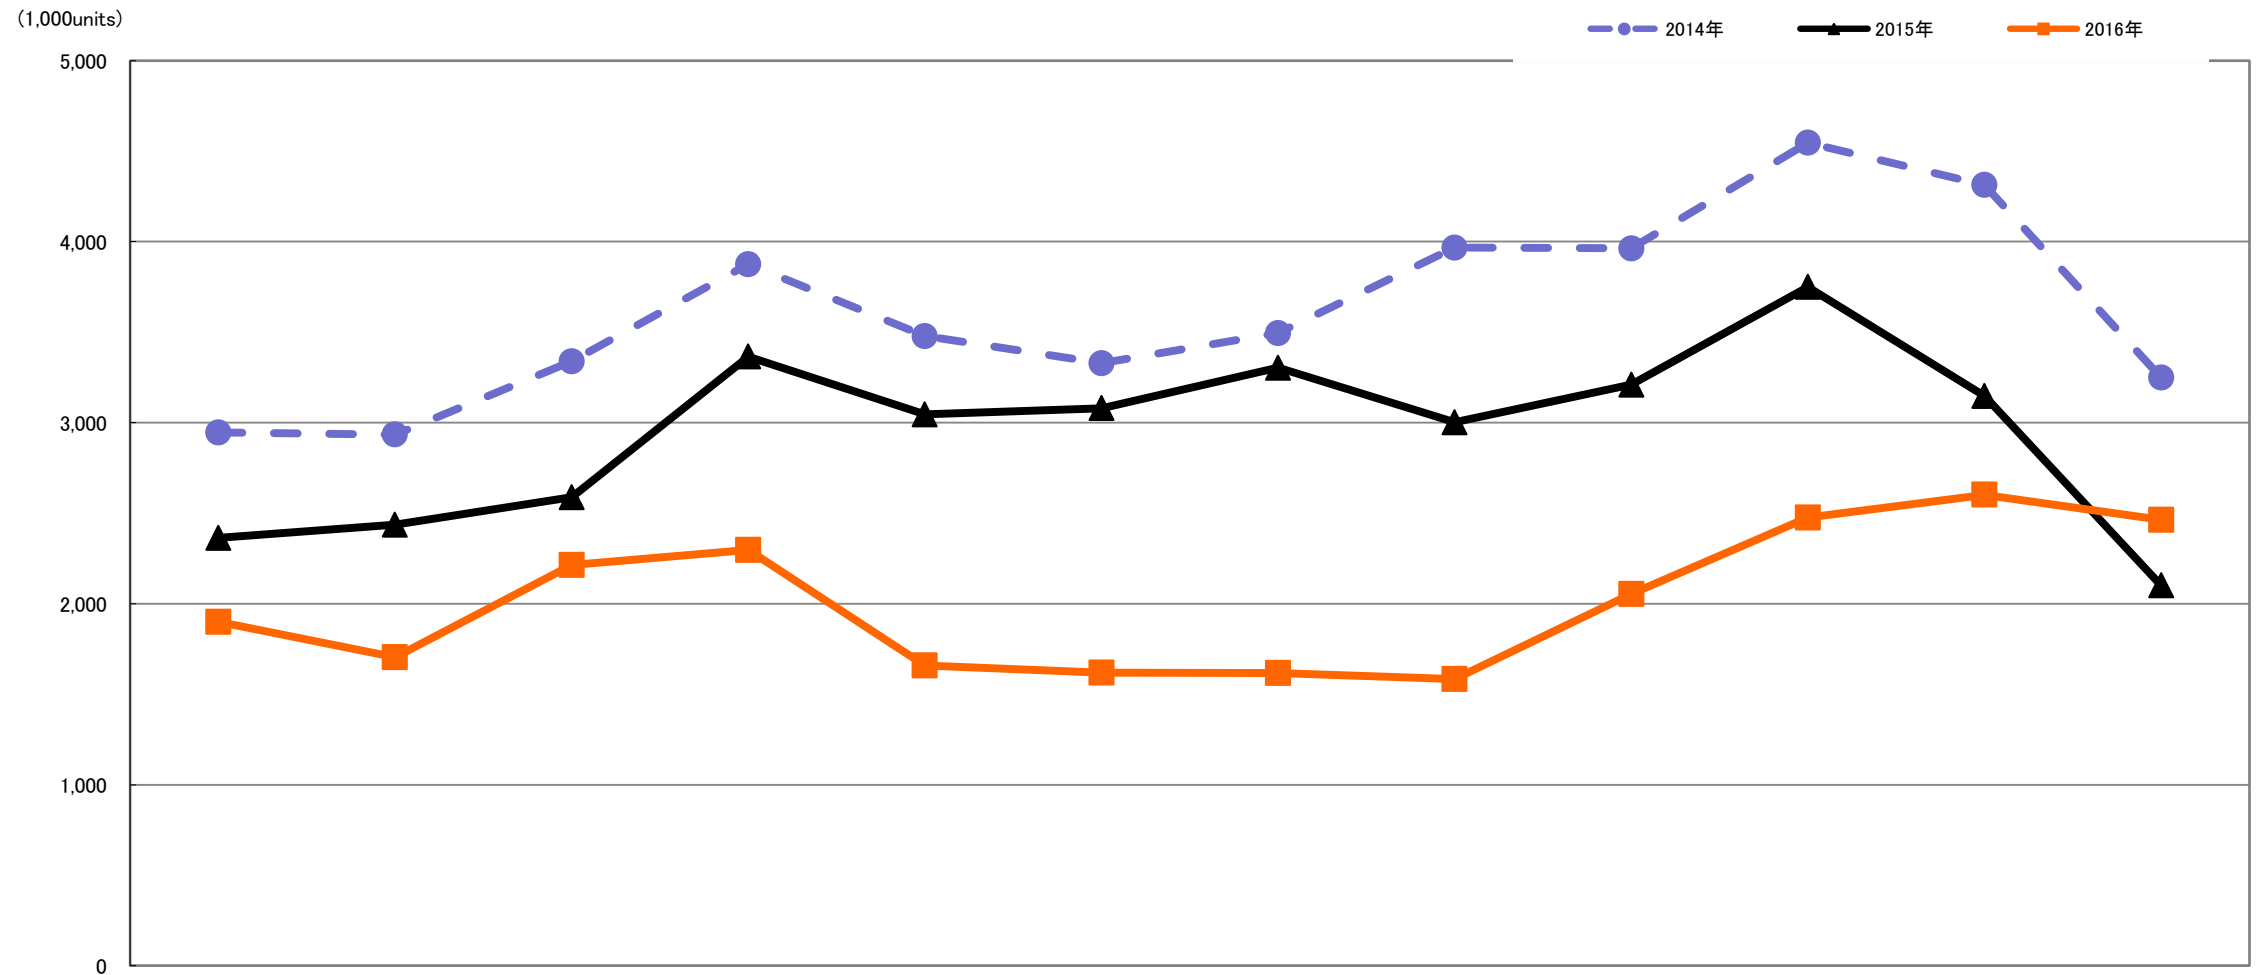

# デジタルカメラ【Worldwide】出荷数量月間推移 2014年対2015年対2016年1～12月

	1月 Jan.	2月 Feb.	3月 Mar.	4月 Apr.	5月 May.	6月 Jun.	7月 Jul.	8月 Aug.	9月 Sep.	10月 Oct.	11月 Nov.	12月 Dec.
2016年	1,900,087	1,704,581	2,214,668	2,297,688	1,658,353	1,619,311	1,616,828	1,584,177	2,054,037	2,475,607	2,601,792	2,462,741
	80.4%	70.0%	85.6%	68.3%	54.4%	52.6%	48.9%	52.8%	64.0%	66.0%	82.6%	117.2%
2015年	2,363,912	2,436,324	2,587,319	3,365,033	3,046,288	3,080,103	3,304,174	3,001,654	3,210,297	3,750,106	3,148,484	2,101,763
	80.3%	83.0%	77.5%	86.8%	87.6%	92.5%	94.5%	75.7%	81.0%	82.5%	73.0%	64.7%
2014年	2,945,506	2,934,500	3,339,487	3,875,163	3,478,485	3,328,051	3,494,964	3,966,972	3,962,604	4,546,136	4,313,284	3,249,256

# レンズ交換式【Worldwide】出荷数量月間推移 2014年対2015年対2016年1～12月

	1月 Jan.	2月 Feb.	3月 Mar.	4月 Apr.	5月 May.	6月 Jun.	7月 Jul.	8月 Aug.	9月 Sep.	10月 Oct.	11月 Nov.	12月 Dec.
2016年	791,416	719,146	1,054,147	961,630	758,043	852,311	913,822	903,456	1,114,114	1,232,055	1,243,100	1,064,538
	95.7%	84.7%	116.1%	78.9%	67.1%	70.0%	70.3%	86.6%	95.0%	94.8%	99.8%	126.3%
2015年	826,632	848,625	908,245	1,218,760	1,129,482	1,218,174	1,299,086	1,043,752	1,172,668	1,299,966	1,245,809	842,800
	91.5%	92.9%	88.0%	98.2%	91.8%	113.1%	119.9%	81.8%	88.3%	90.4%	91.4%	88.3%
2014年	903,592	913,131	1,031,795	1,240,837	1,229,934	1,076,759	1,083,653	1,275,546	1,327,331	1,437,918	1,363,698	954,974

# レンズ一体型【Worldwide】出荷数量月間推移 2014年対2015年対2016年1～12月

	1月 Jan.	2月 Feb.	3月 Mar.	4月 Apr.	5月 May.	6月 Jun.	7月 Jul.	8月 Aug.	9月 Sep.	10月 Oct.	11月 Nov.	12月 Dec.
2016年	1,108,671	985,435	1,160,521	1,336,058	900,310	767,000	703,006	680,721	939,923	1,243,552	1,358,692	1,398,203
	72.1%	62.1%	69.1%	62.3%	47.0%	41.2%	35.1%	34.8%	46.1%	50.8%	71.4%	111.1%
2015年	1,537,280	1,587,699	1,679,074	2,146,273	1,916,806	1,861,929	2,005,088	1,957,902	2,037,629	2,450,140	1,902,675	1,258,963
	75.3%	78.5%	72.8%	81.5%	85.2%	82.7%	83.2%	72.7%	77.3%	78.8%	64.5%	54.9%
2014年	2,041,914	2,021,369	2,307,692	2,634,326	2,248,551	2,251,292	2,411,311	2,691,426	2,635,273	3,108,218	2,949,586	2,294,282