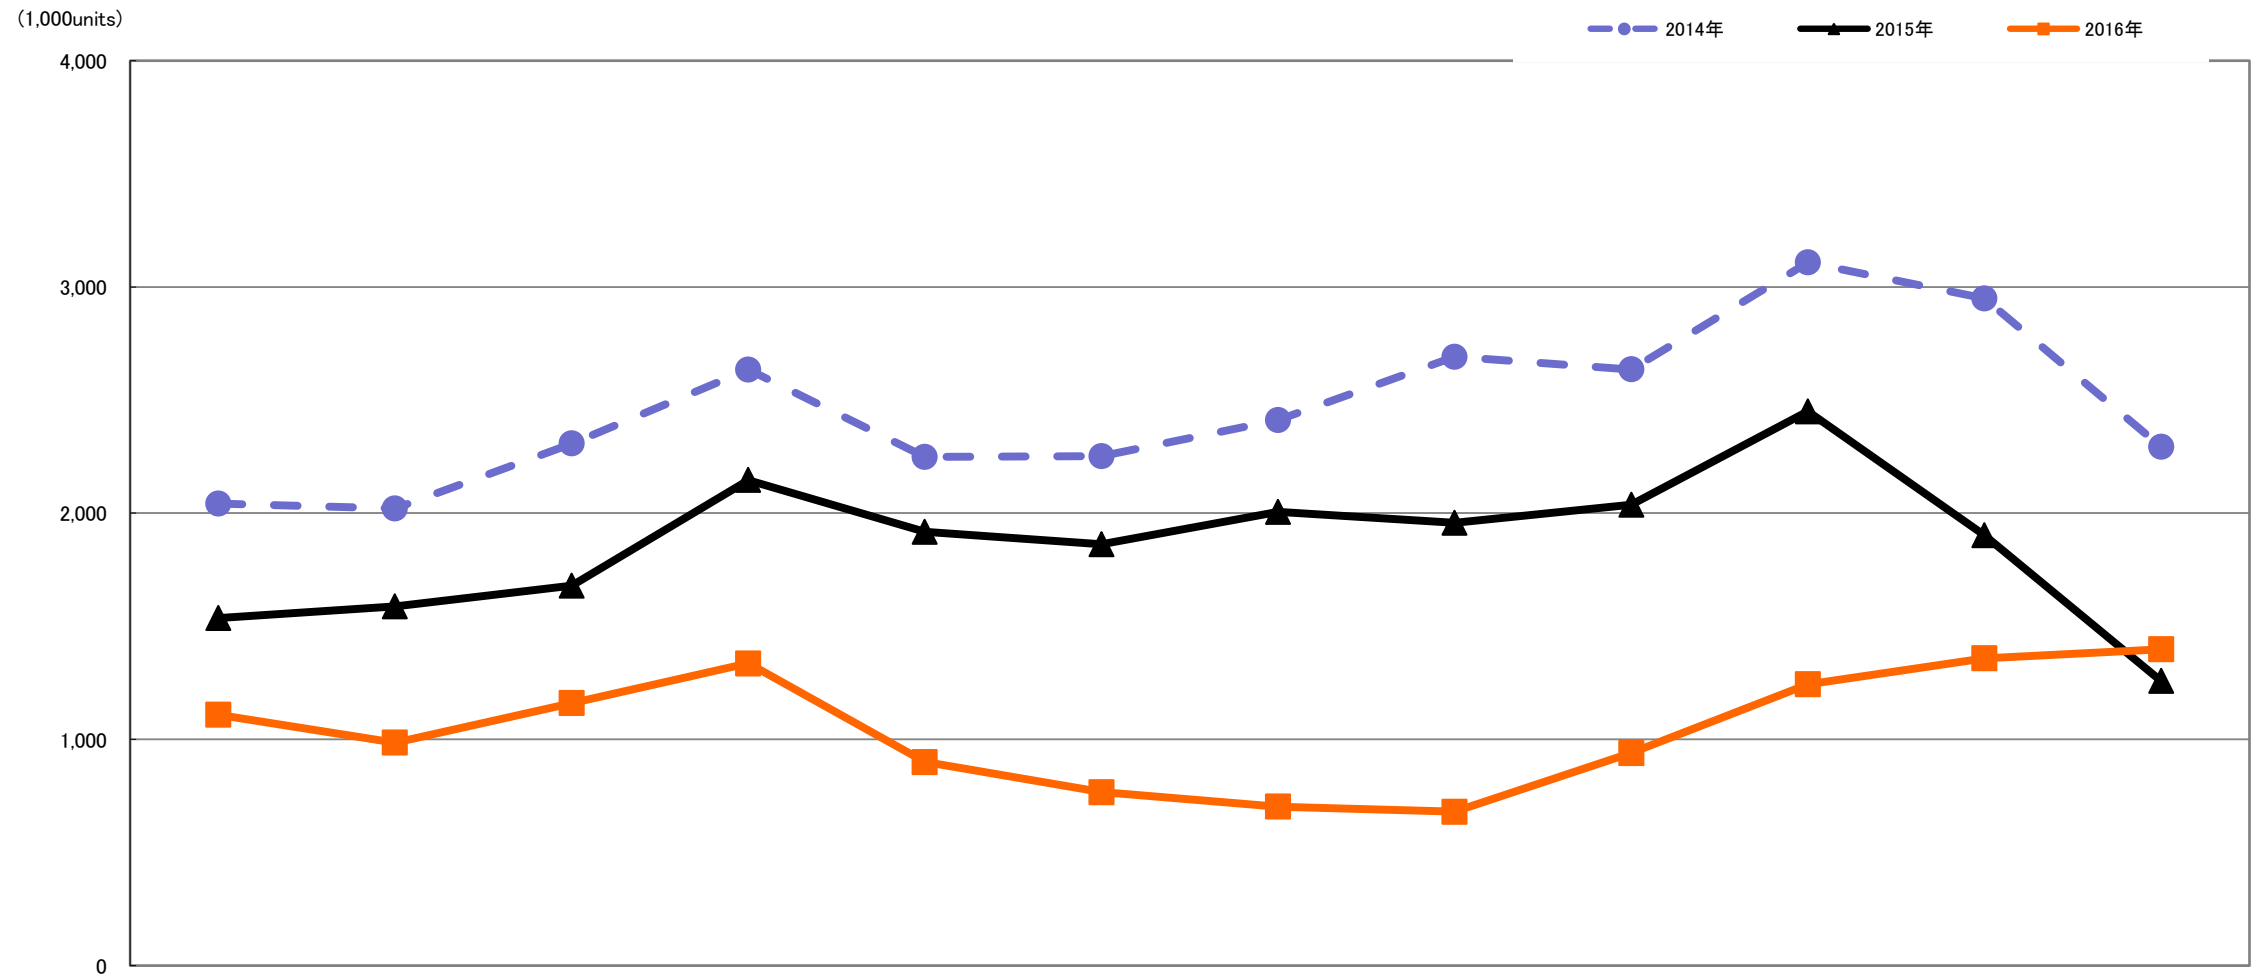

# デジタルカメラ【Worldwide】出荷数量月間推移 2014年対2015年対2016年1～12月

	1月 Jan.	2月 Feb.	3月 Mar.	4月 Apr.	5月 May.	6月 Jun.	7月 Jul.	8月 Aug.	9月 Sep.	10月 Oct.	11月 Nov.	12月 Dec.
2016年	1,900,087	1,704,581	2,214,668	2,297,688	1,658,353	1,619,311	1,616,828	1,584,177	2,054,037	2,475,607	2,601,792	2,462,741
	80.4%	70.0%	85.6%	68.3%	54.4%	52.6%	48.9%	52.8%	64.0%	66.0%	82.6%	117.2%
2015年	2,363,912	2,436,324	2,587,319	3,365,033	3,046,288	3,080,103	3,304,174	3,001,654	3,210,297	3,750,106	3,148,484	2,101,763
	80.3%	83.0%	77.5%	86.8%	87.6%	92.5%	94.5%	75.7%	81.0%	82.5%	73.0%	64.7%
2014年	2,945,506	2,934,500	3,339,487	3,875,163	3,478,485	3,328,051	3,494,964	3,966,972	3,962,604	4,546,136	4,313,284	3,249,256

# レンズ交換式【Worldwide】出荷数量月間推移 2014年対2015年対2016年1～12月

	1月 Jan.	2月 Feb.	3月 Mar.	4月 Apr.	5月 May.	6月 Jun.	7月 Jul.	8月 Aug.	9月 Sep.	10月 Oct.	11月 Nov.	12月 Dec.
2016年	791,416	719,146	1,054,147	961,630	758,043	852,311	913,822	903,456	1,114,114	1,232,055	1,243,100	1,064,538
	95.7%	84.7%	116.1%	78.9%	67.1%	70.0%	70.3%	86.6%	95.0%	94.8%	99.8%	126.3%
2015年	826,632	848,625	908,245	1,218,760	1,129,482	1,218,174	1,299,086	1,043,752	1,172,668	1,299,966	1,245,809	842,800
	91.5%	92.9%	88.0%	98.2%	91.8%	113.1%	119.9%	81.8%	88.3%	90.4%	91.4%	88.3%
2014年	903,592	913,131	1,031,795	1,240,837	1,229,934	1,076,759	1,083,653	1,275,546	1,327,331	1,437,918	1,363,698	954,974

# レンズ一体型【Worldwide】出荷数量月間推移 2014年対2015年対2016年1～12月

	1月 Jan.	2月 Feb.	3月 Mar.	4月 Apr.	5月 May.	6月 Jun.	7月 Jul.	8月 Aug.	9月 Sep.	10月 Oct.	11月 Nov.	12月 Dec.
2016年	1,108,671	985,435	1,160,521	1,336,058	900,310	767,000	703,006	680,721	939,923	1,243,552	1,358,692	1,398,203
	72.1%	62.1%	69.1%	62.3%	47.0%	41.2%	35.1%	34.8%	46.1%	50.8%	71.4%	111.1%
2015年	1,537,280	1,587,699	1,679,074	2,146,273	1,916,806	1,861,929	2,005,088	1,957,902	2,037,629	2,450,140	1,902,675	1,258,963
	75.3%	78.5%	72.8%	81.5%	85.2%	82.7%	83.2%	72.7%	77.3%	78.8%	64.5%	54.9%
2014年	2,041,914	2,021,369	2,307,692	2,634,326	2,248,551	2,251,292	2,411,311	2,691,426	2,635,273	3,108,218	2,949,586	2,294,282