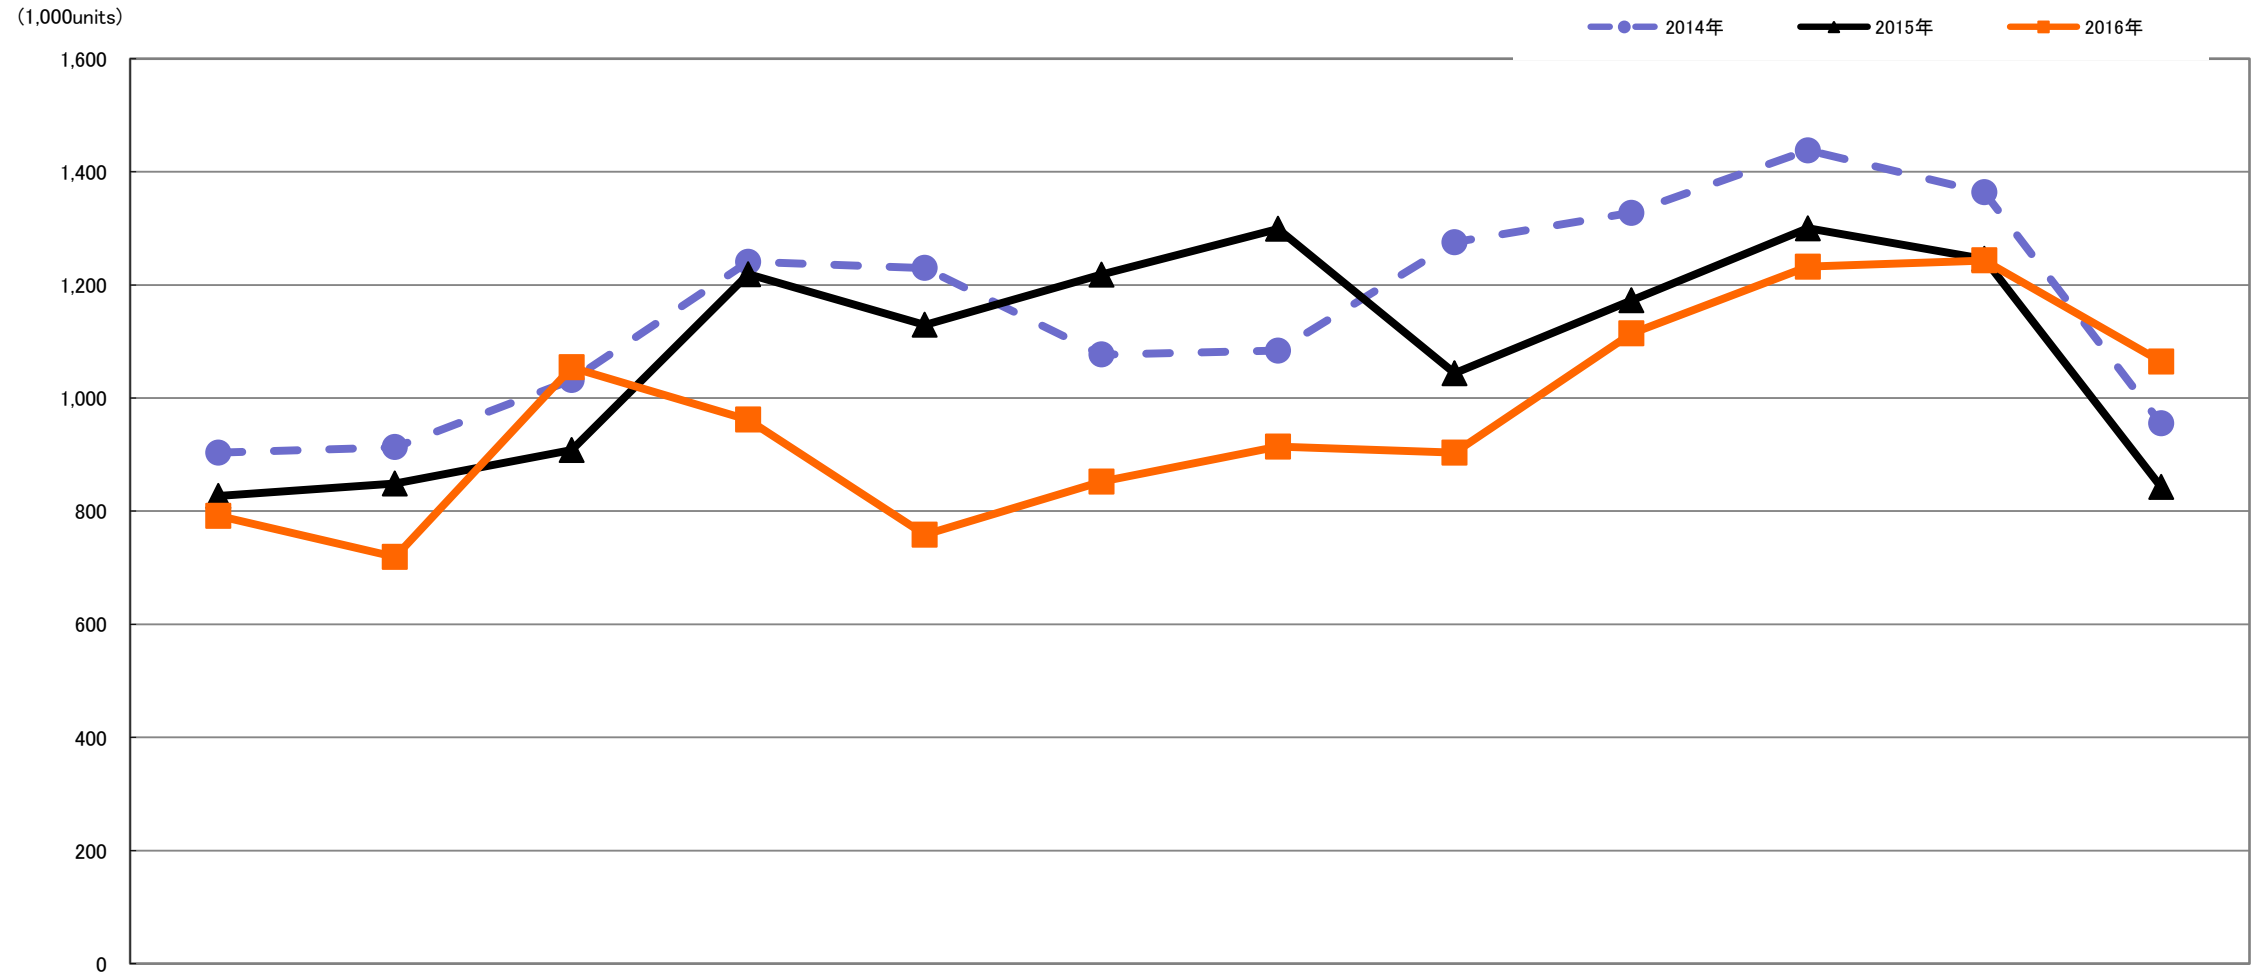

# デジタルカメラ【Worldwide】出荷数量月間推移 2014年対2015年対2016年1～12月

	1月 Jan.	2月 Feb.	3月 Mar.	4月 Apr.	5月 May.	6月 Jun.	7月 Jul.	8月 Aug.	9月 Sep.	10月 Oct.	11月 Nov.	12月 Dec.
2016年	1,900,087	1,704,581	2,214,668	2,297,688	1,658,353	1,619,311	1,616,828	1,584,177	2,054,037	2,475,607	2,601,792	2,462,741
	80.4%	70.0%	85.6%	68.3%	54.4%	52.6%	48.9%	52.8%	64.0%	66.0%	82.6%	117.2%
2015年	2,363,912	2,436,324	2,587,319	3,365,033	3,046,288	3,080,103	3,304,174	3,001,654	3,210,297	3,750,106	3,148,484	2,101,763
	80.3%	83.0%	77.5%	86.8%	87.6%	92.5%	94.5%	75.7%	81.0%	82.5%	73.0%	64.7%
2014年	2,945,506	2,934,500	3,339,487	3,875,163	3,478,485	3,328,051	3,494,964	3,966,972	3,962,604	4,546,136	4,313,284	3,249,256

# レンズ交換式【Worldwide】出荷数量月間推移 2014年対2015年対2016年1～12月

	1月 Jan.	2月 Feb.	3月 Mar.	4月 Apr.	5月 May.	6月 Jun.	7月 Jul.	8月 Aug.	9月 Sep.	10月 Oct.	11月 Nov.	12月 Dec.
2016年	791,416	719,146	1,054,147	961,630	758,043	852,311	913,822	903,456	1,114,114	1,232,055	1,243,100	1,064,538
	95.7%	84.7%	116.1%	78.9%	67.1%	70.0%	70.3%	86.6%	95.0%	94.8%	99.8%	126.3%
2015年	826,632	848,625	908,245	1,218,760	1,129,482	1,218,174	1,299,086	1,043,752	1,172,668	1,299,966	1,245,809	842,800
	91.5%	92.9%	88.0%	98.2%	91.8%	113.1%	119.9%	81.8%	88.3%	90.4%	91.4%	88.3%
2014年	903,592	913,131	1,031,795	1,240,837	1,229,934	1,076,759	1,083,653	1,275,546	1,327,331	1,437,918	1,363,698	954,974

# レンズ一体型【Worldwide】出荷数量月間推移 2014年対2015年対2016年1～12月

	1月 Jan.	2月 Feb.	3月 Mar.	4月 Apr.	5月 May.	6月 Jun.	7月 Jul.	8月 Aug.	9月 Sep.	10月 Oct.	11月 Nov.	12月 Dec.
2016年	1,108,671	985,435	1,160,521	1,336,058	900,310	767,000	703,006	680,721	939,923	1,243,552	1,358,692	1,398,203
	72.1%	62.1%	69.1%	62.3%	47.0%	41.2%	35.1%	34.8%	46.1%	50.8%	71.4%	111.1%
2015年	1,537,280	1,587,699	1,679,074	2,146,273	1,916,806	1,861,929	2,005,088	1,957,902	2,037,629	2,450,140	1,902,675	1,258,963
	75.3%	78.5%	72.8%	81.5%	85.2%	82.7%	83.2%	72.7%	77.3%	78.8%	64.5%	54.9%
2014年	2,041,914	2,021,369	2,307,692	2,634,326	2,248,551	2,251,292	2,411,311	2,691,426	2,635,273	3,108,218	2,949,586	2,294,282